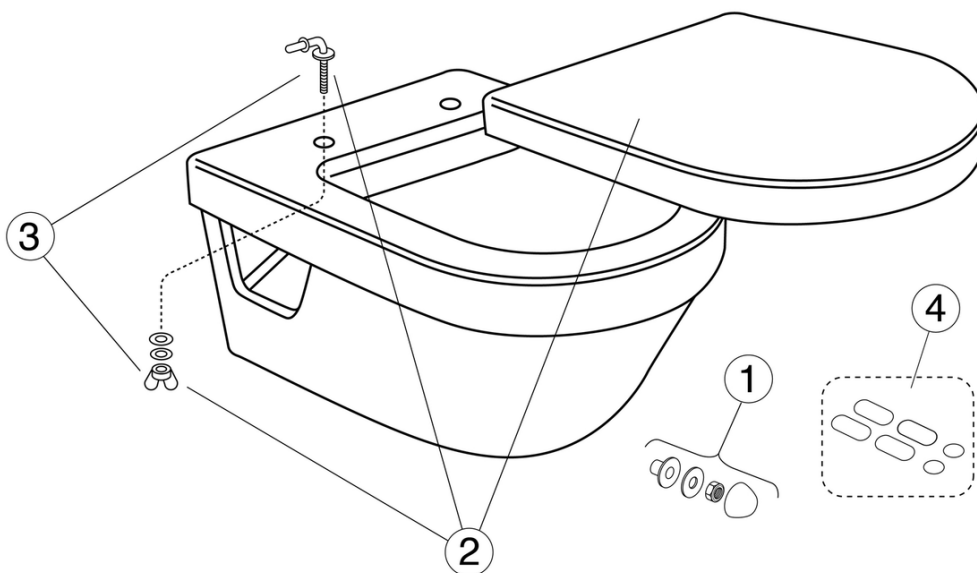

Quality of life since 1825

Seinä-WC 5G84 - Hygienic Flush

Hitaasti sulkeutuva SC/QR -istuinkansi

Tuotteen ominaisuudet

- Helposti puhdistettava ja minimalistinen muotoilu
- Avoin huuhtelukaulus helpottaa puhtaanapitoa
- Huuhtelu puhdistaa tehokkaasti kulhon yläreunaan asti

Artikkelien numero

| LVI-nr. | Art.nr. | EAN |
|---------|----------|---------------|
| 5652076 | 5G84HR01 | 4051202288662 |

Pakkaustiedot

Pituus: 410 mm | Leveys: 415 mm | Korkeus: 570 mm

Paino: 25.75 kg

Pakkauksen numero: 1 pc

Kokoaminen & hoito

Tarkoitettu asennettavaksi Triomont -asennustelineemme avulla. Kiinnitetään seinää vasten ruuveilla. Prikat ja mutterit (M12) sisältyvät tuotteeseen, mutta ruuvit eivät sisälly (sisältyvät Triomont -asennustelineeseen). Ruuvien ulostulo valmiista seinästä on 70 ± 2 mm. Ks. mukana toimitettavat asennusohjeet.

Energiamerkintä ja -sertifiointi

Tekniset tiedot

- Tuotteen CO₂e jalanjälki: 55,7 kg
- Huuhtelu - vesimäärä: 4,5/3 Duo-huuhtelu 3/4,5(L)
- Liitäntäkoko: c/c 155mm sitsfäste

| Nr. | Tuote | LVI-nr. | Art.nr. |
|-----|---|---------|----------|
| 1 | Seinäasennussarja | | 92185901 |
| 2b | Istuinkansi - Artic 9M16, kovamuovi, pehmeästi sulkeutuva SC/QR | 5712004 | 9M16S136 |
| 2c | Istuinkansi - Artic/5G85 - kova | | 98895136 |
| 2d | Istuinkansi Graphic, Artic 9M16 - kovamuovi, pehmeästi sulkeutuva SC/QR | 5712003 | 9M16S101 |
| 2e | Vaimennin (soft close) | 5712038 | 92242400 |
| 3a | Saranasarja | 5712039 | 92241761 |
| 3b | Saranasarja | | 92237061 |
| 4a | Vaimennintyynysarja | | 92236800 |
| 4b | Vaimennintyynysarja | | 92242201 |