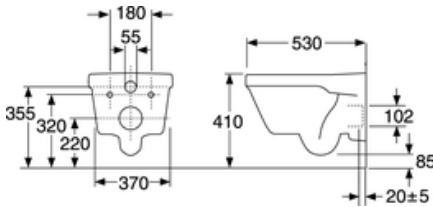

Artikkelien numero

LVI-nr.	Art.nr.	EAN
5652076	5G84HR01	4051202288662

Pakkaustiedot

Pituus: 410 mm | Leveys: 415 mm | Korkeus: 570 mm

Paino: 25.75 kg

Pakkauksen numero: 1 pc

Kokoaminen & hoito

Tarkoitettu asennettavaksi Triomont -asennustelineemme avulla. Kiinnitetään seinää vasten ruuveilla. Prikat ja mutterit (M12) sisältyvät tuotteeseen, mutta ruuvit eivät sisälly (sisältyvät Triomont -asennustelineeseen). Ruuvien ulostulo valmiista seinästä on 70 ± 2 mm. Ks. mukana toimitettavat asennusohjeet.

Energiamerkintä ja -sertifiointi

Tekniset tiedot

- Tuotteen CO₂e jalanjälki: 55,7 kg
- Huuhtelu - vesimäärä: 4,5/3 Duo-huuhtelu 3/4,5(L)
- Liitäntäkoko: c/c 155mm sitsfäste

Nr.	Tuote	LVI-nr.	Art.nr.
1	Seinäasennussarja		92185901
2b	Istuinkansi - Artic 9M16, kovamuovi, pehmeästi sulkeutuva SC/QR	5712004	9M16S136
2c	Istuinkansi - Artic/5G85 - kova		98895136
2d	Istuinkansi Graphic, Artic 9M16 - kovamuovi, pehmeästi sulkeutuva SC/QR	5712003	9M16S101
2e	Vaimennin (soft close)	5712038	92242400
3a	Saranasarja	5712039	92241761
3b	Saranasarja		GB92237061
4a	Vaimennintyynysarja		GB92236800
4b	Vaimennintyynysarja		92242201