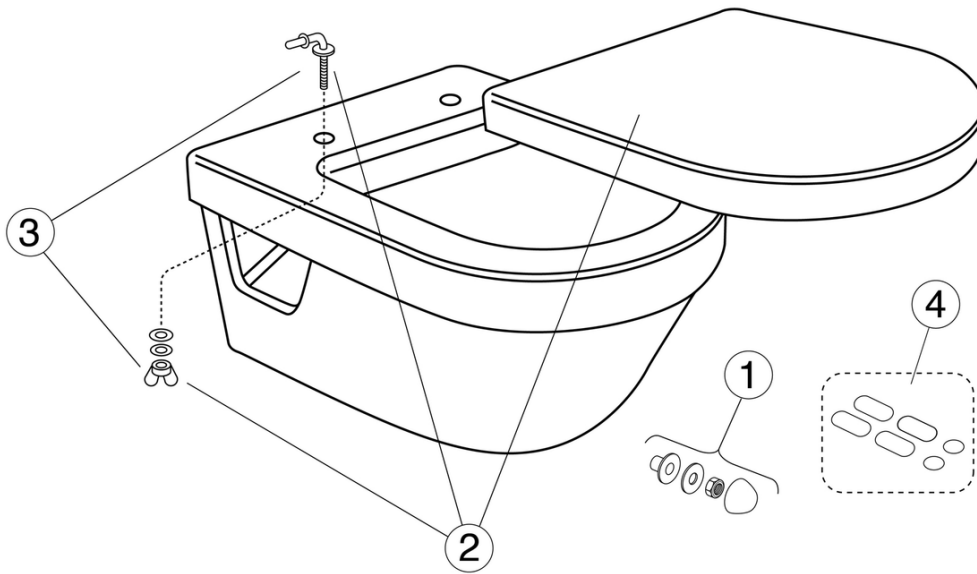

Quality of life since 1825

Seinä-WC 5G84 - Hygienic Flush

Hitaasti sulkeutuva SC/QR -istuinkansi

Tuotteen ominaisuudet

- Helposti puhdistettava ja minimalistinen muotoilu
- Avoin huuhtelukaulus helpottaa puhtaanapitoa
- Huuhtelu puhdistaa tehokkaasti kulhon yläreunaan asti

Artikkelien numero

LVI-nr.	Art.nr.	EAN
5652076	5G84HR01	4051202288662

Pakkaustiedot

Pituus: 410 mm | Leveys: 415 mm | Korkeus: 570 mm

Paino: 25.75 kg

Pakkauksen numero: 1 pc

Kokoaminen & hoito

Tarkoitettu asennettavaksi Triomont -asennustelineemme avulla. Kiinnitetään seinää vasten ruuveilla. Prikat ja mutterit (M12) sisältyvät tuotteeseen, mutta ruuvit eivät sisälly (sisältyvät Triomont -asennustelineeseen). Ruuvien ulostulo valmiista seinästä on 70 ± 2 mm. Ks. mukana toimitettavat asennusohjeet.

Energiamerkintä ja -sertifiointi

Tekniset tiedot

- Tuotteen CO₂e jalanjälki: 55,7 kg
- Huuhtelu - vesimäärä: 4,5/3 Duo-huuhtelu 3/4,5(L)
- Liitäntäkoko: c/c 155mm sitsfäste

Nr.	Tuote	LVI-nr.	Art.nr.
1	Seinäasennussarja		92185901
2b	Istuinkansi - Artic 9M16, kovamuovi, pehmeästi sulkeutuva SC/QR	5712004	9M16S136
2c	Istuinkansi - Artic/5G85 - kova		98895136
2d	Istuinkansi Graphic, Artic 9M16 - kovamuovi, pehmeästi sulkeutuva SC/QR	5712003	9M16S101
2e	Vaimennin (soft close)	5712038	92242400
3a	Saranasarja	5712039	92241761
3b	Saranasarja		GB92237061
4a	Vaimennintyynysarja		GB92236800
4b	Vaimennintyynysarja		92242201