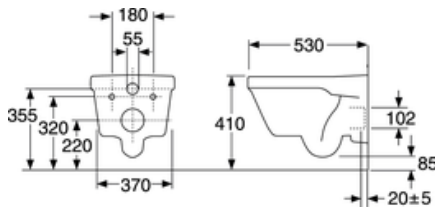

Artikkelien numero

| LVI-nr. | Art.nr. | EAN |
|---------|----------|---------------|
| 5652076 | 5G84HR01 | 4051202288662 |

Pakkaustiedot

Pituus: 410 mm | Leveys: 415 mm | Korkeus: 570 mm

Paino: 25.75 kg

Pakkauksen numero: 1 pc

Kokoaminen & hoito

Tarkoitettu asennettavaksi Triomont -asennustelineemme avulla. Kiinnitetään seinää vasten ruuveilla. Prikat ja mutterit (M12) sisältyvät tuotteeseen, mutta ruuvit eivät sisälly (sisältyvät Triomont -asennustelineeseen). Ruuvien ulostulo valmiista seinästä on 70 ± 2 mm. Ks. mukana toimitettavat asennusohjeet.

Energiamerkintä ja -sertifiointi

Tekniset tiedot

- Tuotteen CO₂e jalanjälki: 55,7 kg
- Huuhtelu - vesimäärä: 4,5/3 Duo-huuhtelu 3/4,5(L)
- Liitäntäkoko: c/c 155mm sitsfäste

| Nr. | Tuote | LVI-nr. | Art.nr. |
|-----|---|---------|----------|
| 1 | Seinäasennussarja | | 92185901 |
| 2b | Istuinkansi - Artic 9M16, kovamuovi, pehmeästi sulkeutuva SC/QR | 5712004 | 9M16S136 |
| 2c | Istuinkansi - Artic/5G85 - kova | | 98895136 |
| 2d | Istuinkansi Graphic, Artic 9M16 - kovamuovi, pehmeästi sulkeutuva SC/QR | 5712003 | 9M16S101 |
| 2e | Vaimennin (soft close) | 5712038 | 92242400 |
| 3a | Saranasarja | 5712039 | 92241761 |
| 3b | Saranasarja | | 92237061 |
| 4a | Vaimennintyynysarja | | 92236800 |
| 4b | Vaimennintyynysarja | | 92242201 |