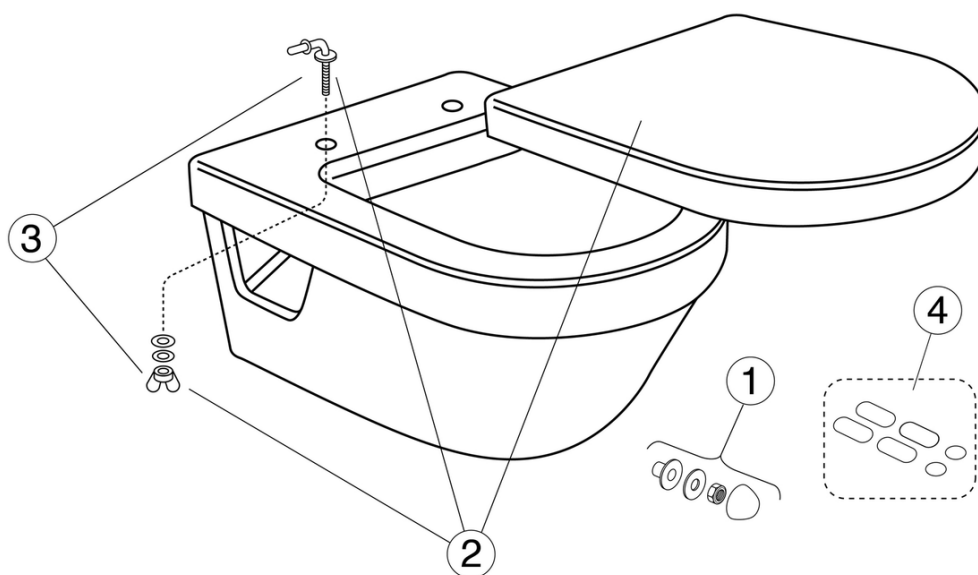

Quality of life since 1825

Seina WC-pott 5G84 - Hygienic Flush

Prill-laud Soft Close/Quick Release

Toote Omadused

- Puhastussõbralik ja minimalistlik disain
- Puuduv siseserv lihtsustab puhastamist
- Loputab ääreni välja

Article number

Art.nr.
5G84HR01

EAN
4051202288662

Pakendiinfo

Pikkus: 410 mm | Laius: 415 mm | Kõrgus: 570 mm

Kaal: 25.75 kg

Number pakendis: 1 pc

Paigaldus ja hooldus

Mõeldud paigaldamiseks koos meie Triomont-raamidega. Paigaldatakse poltidega otse seina külge. Kaasas seibid, tihendid ja mutrid (M12), kuid mitte poldid (kaasas Triomont-raamiga). Poltide väljaulatus valmis seinast peab olema 70 Å± 2 mm. Vt kaasasolevat paigaldusjuhendit.

Energiamärgistus ja vastavustunnistused

Tehniline info

- CO₂e jalajälg: 55,7 kg
- Loputus – vee kogus: 4,5/3 Kahesüsteemne loputus 4,5/3 L
- Ühenduse moodud: c/c 155mm sitsfäste

Nr.	Toote	Art.nr.
1	Seina WC poti kinnituskomplekt	92185901
2b	WC-poti prill-laud Artic, SC/QR	9M16S136
2c	WC-poti prill-laud Artic	98895136
2d	WC-poti prill-laud Artic, SC/QR	9M16S101
2e		92242400
3a	Prill-laua kinnitused	92241761
3b	Prill-laua kinnitused, roostevaba teras	92237061
4a	Prill-laua pehmenduspadjakeste komplekt	92236800
4b	Prill-laua pehmenduspadjakeste komplekt Artic	92242201