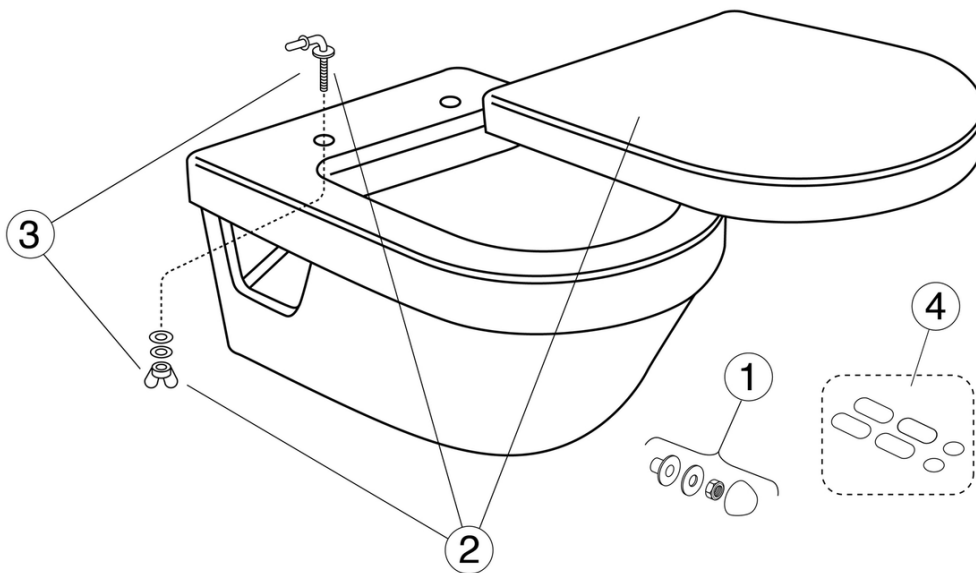

Quality of life since 1825

Seina WC-pott 5G84 - Hygienic Flush

Prill-laud Soft Close/Quick Release

Toote Omadused

- Puhastussõbralik ja minimalistlik disain
- Puuduv siseserv lihtsustab puhastamist
- Loputab ääreni välja

Article number

Art.nr.
5G84HR01

EAN
4051202288662

Pakendiinfo

Pikkus: 410 mm | Laius: 415 mm | Kõrgus: 570 mm

Kaal: 25.75 kg

Number pakendis: 1 pc

Paigaldus ja hooldus

Mõeldud paigaldamiseks koos meie Triomont-raamidega. Paigaldatakse poltidega otse seina külge. Kaasas seibid, tihendid ja mutrid (M12), kuid mitte poldid (kaasas Triomont-raamiga). Poltide väljaulatus valmis seinast peab olema 70 Å± 2 mm. Vt kaasasolevat paigaldusjuhendit.

Energiamärgistus ja vastavustunnistused

Tehniline info

- CO₂e jalajälg: 55,7 kg
- Loputus – vee kogus: 4,5/3 Kahesüsteemne loputus 4,5/3 L
- Ühenduse moodud: c/c 155mm sitsfäste

Nr.	Toote	Art.nr.
1	Seina WC poti kinnituskomplekt	92185901
2b	WC-poti prill-laud Artic, SC/QR	9M16S136
2c	WC-poti prill-laud Artic	98895136
2d	WC-poti prill-laud Artic, SC/QR	9M16S101
2e		92242400
3a	Prill-laua kinnitused	92241761
3b		GB92237061
4a		GB92236800
4b	Prill-laua pehmenduspadjakeste komplekt Artic	92242201