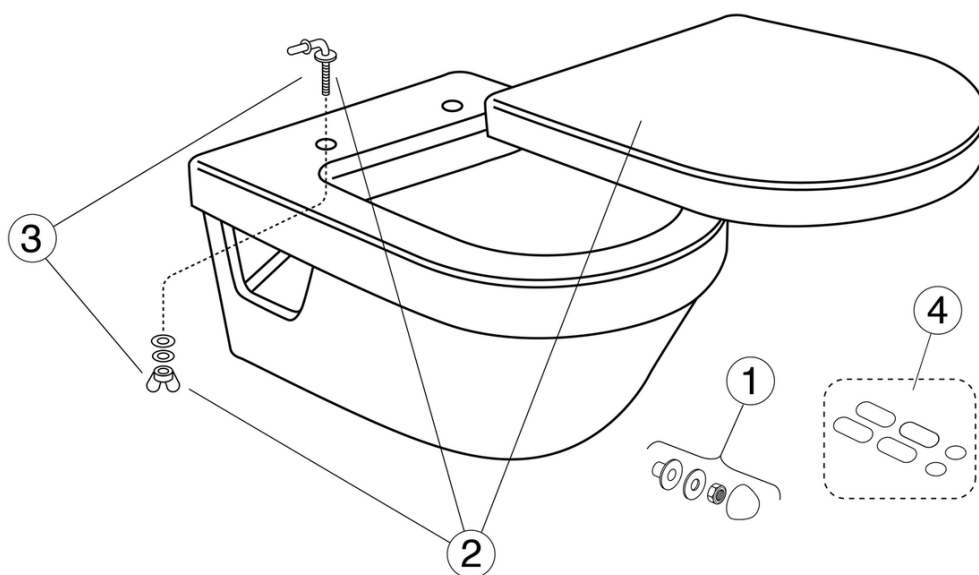

Nr.	Produkta	Art.nr.
1	Sienas montāžas komplekts	92185901
2b	Tualetes poda svāks - SC/QR	9M16S136
2c	Cietais vāks	98895136
2d	Tualetes poda vāks- SC/QR	9M16S101
2e	0	92242400
3a	Sēdekļa eņģes	92241761
3b		GB92237061
4a		GB92236800
4b	Buferu komplekts	92242201