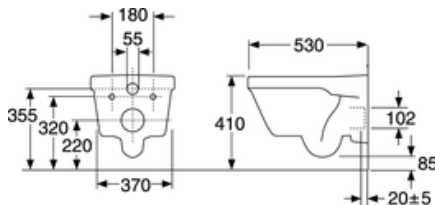

Artikkelnummer

NRF-nr.
6022998

Art.nr.
5G84HR01

EAN
4051202288662

Informasjon om pakking

Lengde: 410 mm | Bredde: 415 mm | Høyde: 570 mm

Vekt: 25.75 kg

Antall i pakken: 1 st

Energimerking og sertifiseringer

Teknisk informasjon

- CO2e fotavtrykk: 55,7 kg

- Spyling – vannmengde: 4,5/3 Dobbelspyling 4,5/3 (L)
- Tilkoblingsdimensjon: c/c 155mm sitsfäste

Reservedeler

Nr.	Produkt	NRF-nr.	Art.nr.
1	Veggmontert sete		92185901
2b	Toalettsete - SC/QR	6025509	9M16S136
2c	Harde seter		98895136
2d	Toalettsete - SC/QR	6025508	9M16S101
3a	Setefester	6026028	92241761
3b			GB92237061
4a			GB92236800
4b			92242201