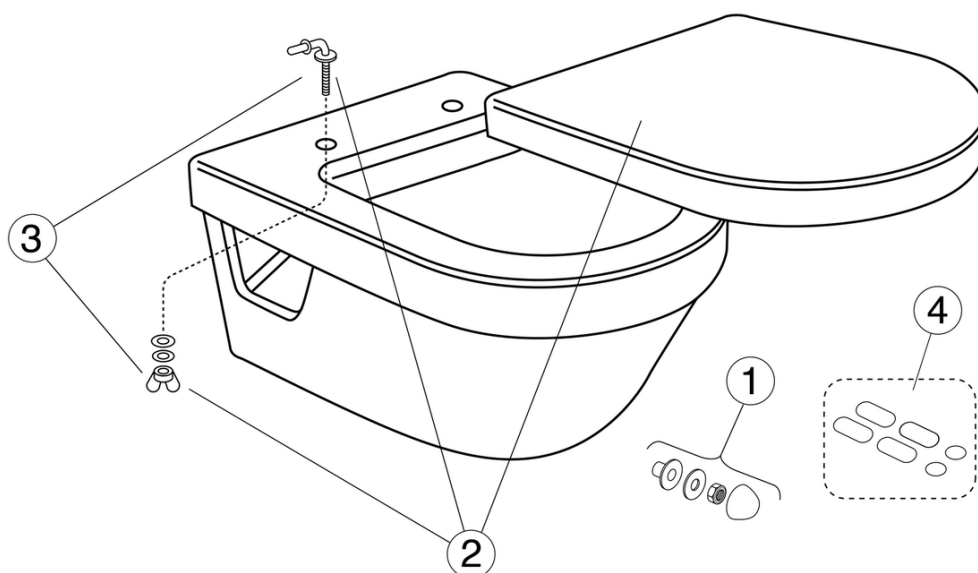

Artikkelnummer

NRF-nr.
6022998

Art.nr.
5G84HR01

EAN
4051202288662

Informasjon om pakking

Lengde: 410 mm | Bredde: 415 mm | Høyde: 570 mm

Vekt: 25.75 kg

Antall i pakken: 1 st

Energimerking og sertifiseringer

Teknisk informasjon

- CO2e fotavtrykk: 55,7 kg

- Spyling – vannmengde: 4,5/3 Dobbelspyling 4,5/3 (L)
- Tilkoblingsdimensjon: c/c 155mm sitsfäste

Reservedeler

Nr.	Produkt	NRF-nr.	Art.nr.
1	Veggmontert sete		92185901
2b	Toalettsete - SC/QR	6025509	9M16S136
2c	Harde seter		98895136
2d	Toalettsete - SC/QR	6025508	9M16S101
3a	Setefester	6026028	92241761
3b			GB92237061
4a			GB92236800
4b			92242201