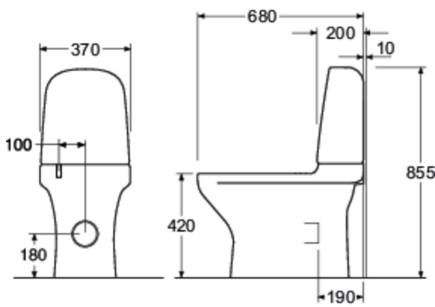

## Pakendiinfo

Pikkus: 690 mm | Laius: 363 mm | Kõrgus: 945 mm

Kaal: 38 kg

Number pakendis: 1 pc

## Tehniline info

- CO2e jalajälg: 88,72 kg
- Loputus – vee kogus: 2/4 L Dobbeltskyl

- Sifoon - äravool: Hidden trap P-trap
- Ühenduse moodsus: c/c 155mm sitsfäste

Toilet Estetic yr 2017-  
(Rev 3. 2022-11-25)