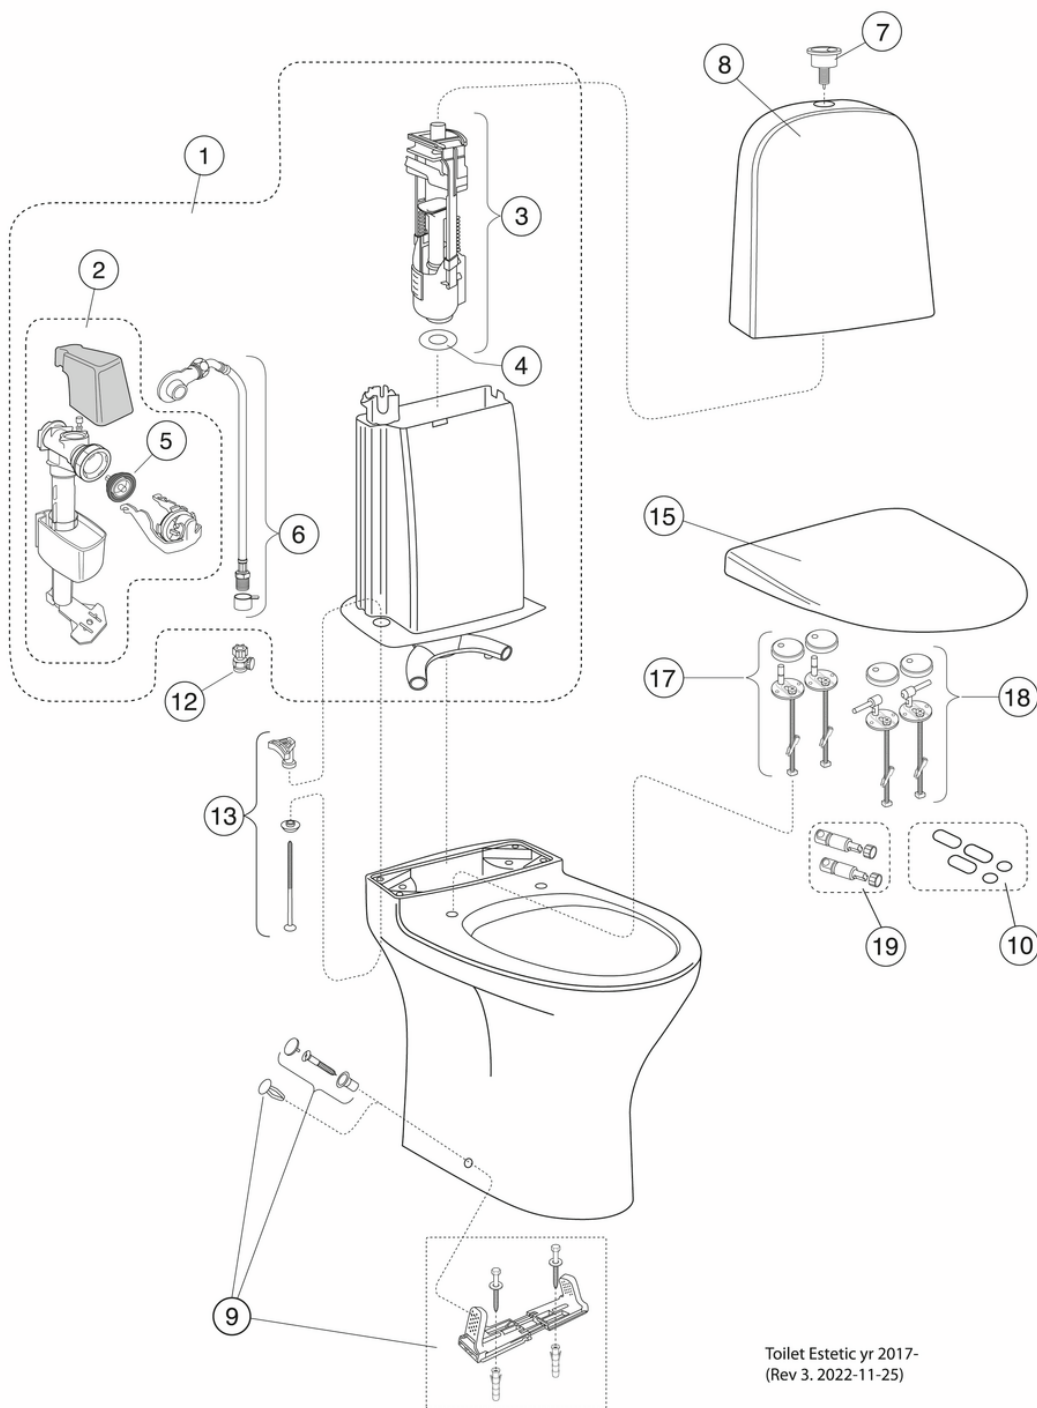

# WC-pott Estetic 8300 – peidetud taha-/allavool, hügieeniline loputus

Kahesüsteemne loputus 2/4 l, vaikselt sulguv ja kergelt eemaldatav prill-laud, Ceramicplus, liimitav, valge

## Paigaldus ja hooldus

Paigaldatakse pörandale liimi/silikooniga. Painduv kanalisatsiooniühendus võimaldab äravoolu viia pörandasse või seina. Vt komplektis olevaid paigaldusjuhiseid.

## Tehniline info

- CO2e jalajälg: 88,72 kg
- Loputus – vee kogus: 2/4 L Dobbeltskyl

- Sifoon - äravool: Hidden trap P-trap
- Ühenduse moodsus: c/c 155mm sitsfäste

Toilet Estetic yr 2017-  
(Rev 3. 2022-11-25)