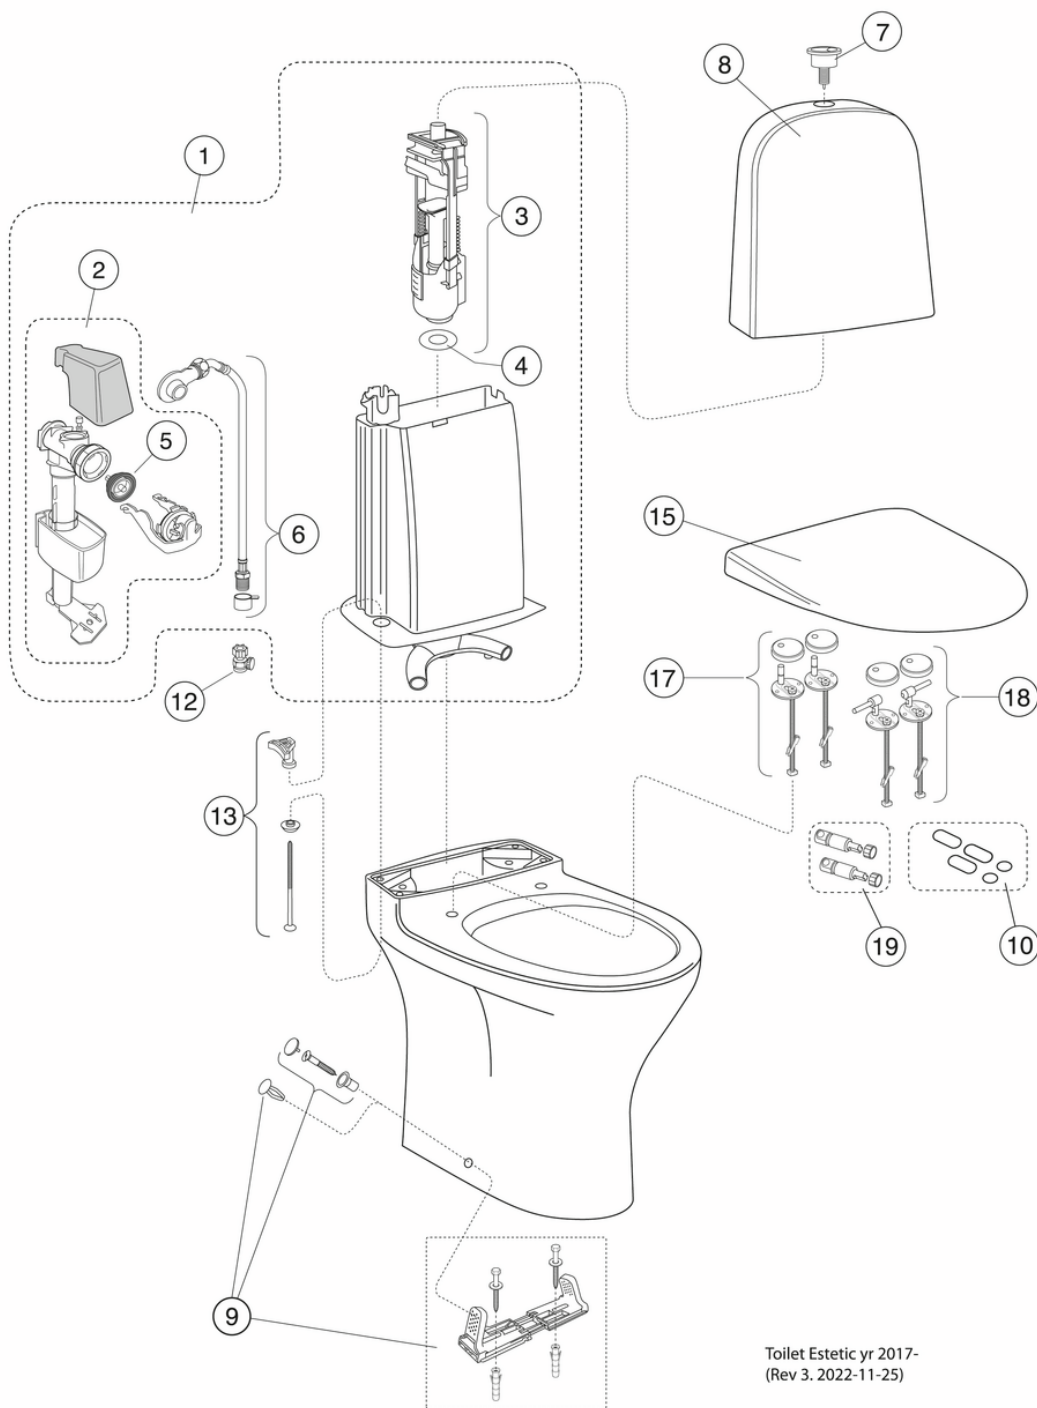

Quality of life since 1825

WC-pott Estetic 8300 – peidetud taha-/allavool, hügieeniline loputus

Kahesüsteemne loputus 2/4 l, vaikselt sulguv ja kergelt eemaldatav prill-laud, Ceramicplus, liimitav, valge

Article number

Art.nr.
GB1183002R1231G

EAN
7391530067049

Pakendiinfo

Pikkus: 690 mm | Laius: 363 mm | Kõrgus: 945 mm

Kaal: 38 kg

Number pakendis: 1 pc

Paigaldus ja hooldus

Paigaldatakse pörandale liimi/silikooniga. Painduv kanalisatsiooniühendus võimaldab äravoolu viia pörandasse või seina. Vt komplektis olevaid paigaldusjuhiseid.

Energiamärgistus ja vastavustunnistused

- CE heakskiiduga, mõõdustandardit SS-EN 33 ja funktsioonistandardit SS-EN 997. Vastab ohutu veevärgi nõuetele.

Tehniline info

- CO2e jalajälg: 88,72 kg
- Loputus – vee kogus: 2/4 L Dobbeltskyl

- Ühenduse mõõdud: c/c 155mm sitsfäste

Varuosad

Toilet Estetic yr 2017-
(Rev 3. 2022-11-25)

Nr.	Toote	Art.nr.
1	Estetic komplektne sisemine paak	GB19299N0101
3	Väljalaskeklapp Nautic/Estetic	9GN00100
4	Sisselaskeventiil Nautic/Estetic	9GN03200
7a	Loputusnupp Estetic	87569861
7b	Loputusnupp Estetic, matt must	875698K5
7c	Loputusnupp Public WC-pottidele, ühesüsteemne	9GN016D7
8a	Loputuspaak Estetic	GB18830001200
8b	Loputuspaak Estetic	GB18830041200
8d	Loputuspaagi kest, must	GB18830036200
8e	Loputuspaak Estetic, must	GB18830033200
8f	Loputuspaak Estetic, matt must	GB18830038200
9a	WC poti kinnituskomplekt	92214501
9b	Nordic3 wc poti kinnitusaukude katted	GB19299P0207
10	Prill-laua pehmenduspadjakeste komplekt	92213400
12	Sulgventiil	GB1929900503
13	Loputuspaagi kinnituskomplekt	92226100
15a	WC-poti prill-laud Estetic, SC/QR	9M10S101
15b	WC-poti prill-laud Estetic 9M10 - SC/QR	9M10S1RW
15c	WC-poti prill-laud Estetic, SC/QR	9M10S136
15e	Prill-laud Estetic 9M10 - SC/QR	9M10S138
17		GB92213161
18	Prill-laua kinnitused, roostevaba teras	92213261
19	Vaikselt sulguva prill-laua amortisaatorid Estetic	92213300