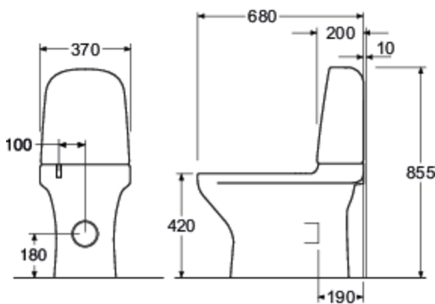

Article number

Art.nr.
GB1183002R1231G

EAN
7391530067049

Pakendiinfo

Pikkus: 690 mm | Laius: 363 mm | Kõrgus: 945 mm

Kaal: 38 kg

Number pakendis: 1 pc

Paigaldus ja hooldus

Paigaldatakse pörandale liimi/silikooniga. Painduv kanalisatsiooniühendus võimaldab äravoolu viia pörandasse või seina. Vt komplektis olevaid paigaldusjuhiseid.

Energiamärgistus ja vastavustunnistused

- CE heakskiiduga, mõõdustandardit SS-EN 33 ja funktsioonistandardit SS-EN 997. Vastab ohutu veevärgi nõuetele.

Tehniline info

- CO2e jalajälg: 88,72 kg
- Loputus – vee kogus: 2/4 L Dobbeltskyl

- Ühenduse mõõdud: c/c 155mm sitsfäste

Varuosad

Toilet Estetic yr 2017-
(Rev 3. 2022-11-25)

Nr.	Toote	Art.nr.
1	Estetic komplektne sisemine paak	GB19299N0101
3	Väljalaskeklapp Nautic/Estetic	9GN00100
4	Sisselaskeventiil Nautic/Estetic	9GN03200
7a	Loputusnupp Estetic	87569861
7b	Loputusnupp Estetic, matt must	875698K5
7c	Loputusnupp Public WC-pottidele, ühesüsteemne	9GN016D7
8a	Loputuspaak Estetic	GB18830001200
8b	Loputuspaak Estetic	GB18830041200
8d	Loputuspaagi kest, must	GB18830036200
8e	Loputuspaak Estetic, must	GB18830033200
8f	Loputuspaak Estetic, matt must	GB18830038200
9a	WC poti kinnituskomplekt	92214501
9b	Nordic3 wc poti kinnitusaukude katted	GB19299P0207
10	Prill-laua pehmenduspadjakeste komplekt	92213400
12	Sulgventiil	GB1929900503
13	Loputuspaagi kinnituskomplekt	92226100
15a	WC-poti prill-laud Estetic, SC/QR	9M10S101
15b	WC-poti prill-laud Estetic 9M10 - SC/QR	9M10S1RW
15c	WC-poti prill-laud Estetic, SC/QR	9M10S136
15e	Prill-laud Estetic 9M10 - SC/QR	9M10S138
17		GB92213161
18	Prill-laua kinnitused, roostevaba teras	92213261
19	Vaikselt sulguva prill-laua amortisaatorid Estetic	92213300