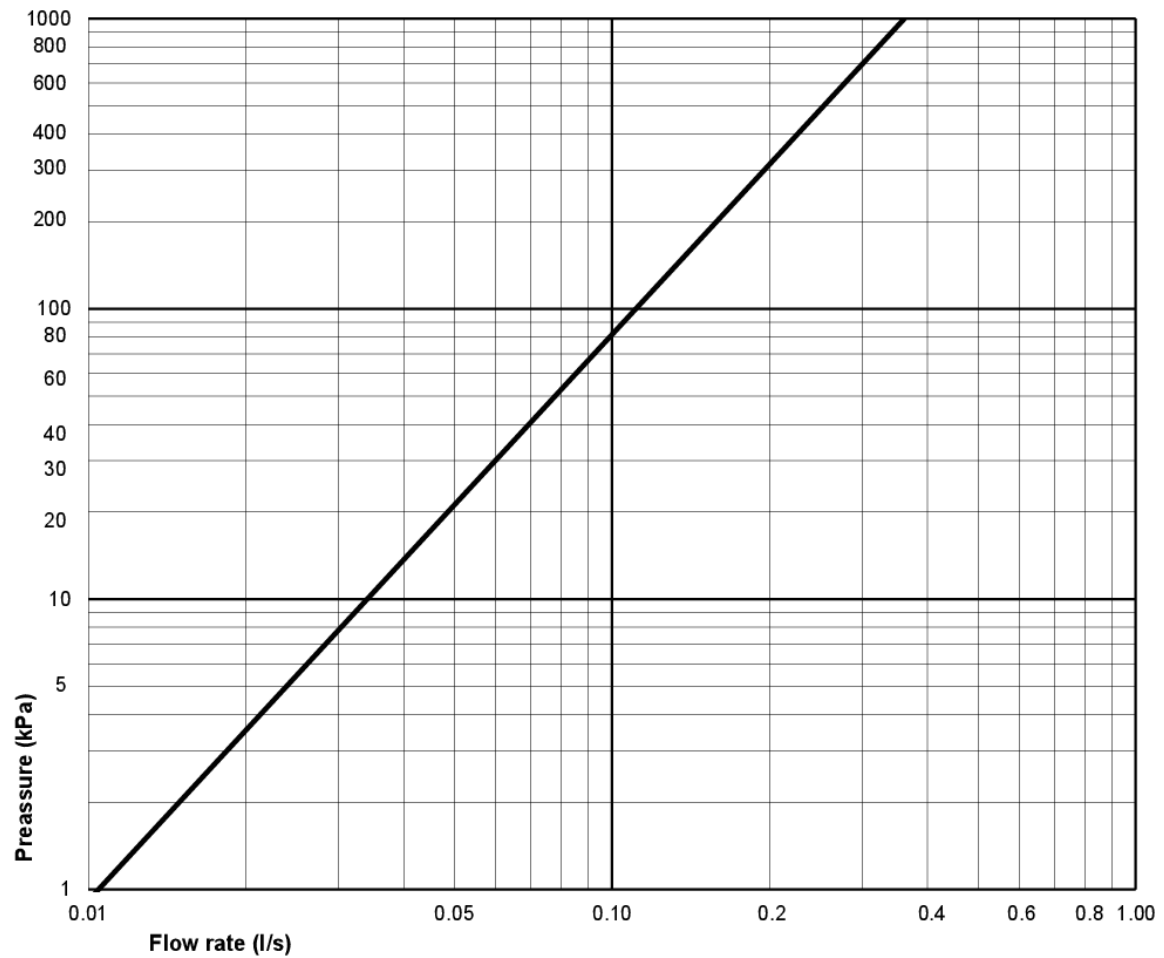

Nr.	Toote	Art.nr.
1	Estetic komplektne sisemine paak	GB19299N0101
3	Väljalaskeklapp Nautic/Estetic	9GN00100
4	Sisselaskeventiil Nautic/Estetic	9GN03200
7a	Loputusnupp Estetic	87569861
7b	Loputusnupp Estetic, matt must	875698K5
7c	Loputusnupp Public WC-pottidele, ühesüsteemne	9GN016D7
8a	Loputuspaak Estetic	GB18830001200
8b	Loputuspaak Estetic	GB18830041200
8d	Loputuspaagi kest, must	GB18830036200
8e	Loputuspaak Estetic, must	GB18830033200
8f	Loputuspaak Estetic, matt must	GB18830038200
9a	WC poti kinnituskomplekt	92214501
9b	Nordic3 wc poti kinnitusaukude katted	GB19299P0207
10	Prill-laua pehmenduspadjakeste komplekt	92213400
12	Sulgventiil	GB1929900503
13	Loputuspaagi kinnituskomplekt	92226100
15a	WC-poti prill-laud Estetic, SC/QR	9M10S101
15b	WC-poti prill-laud Estetic 9M10 - SC/QR	9M10S1RW
15c	WC-poti prill-laud Estetic, SC/QR	9M10S136
15e	Prill-laud Estetic 9M10 - SC/QR	9M10S138
17		GB92213161
18	Prill-laua kinnitused, roostevaba teras	92213261
19	Vaikselt sulguva prill-laua amortisaatorid Estetic	92213300

SMARTER
BATHROOMS

FLOW CHART

FILL VALVE - 9GN00100

A MEMBER OF THE
VILLEROY & BOCH GROUP

Villeroy & Boch Gustavsberg AB
Box 400, 134 29 Gustavsberg
Phone +46 (0)8-570 391 00
www.gustavsberg.com | info@gustavsberg.com