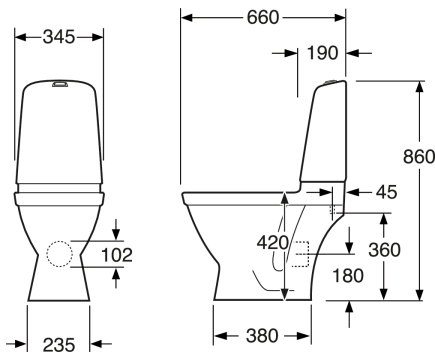

Toote Omadused

CERAMICPLUS

- Ceramicplus for quick and eco-friendly cleaning
- Low flush button with neat design
- Open flush edge for simplified cleaning

Article number

Art.nr.
GB1115102R1304

EAN
7391530067629

Pakendiinfo

Pikkus: 680 mm | Laius: 360 mm | Kõrgus: 940 mm

Kaal: 32 kg

Number pakendis: 1 pc

Paigaldus ja hooldus

Energiamärgistus ja vastavustunnistused

- CE heakskiiduga, mõõdustandardit SS-EN 33 ja funktsioonistandardit SS-EN 997. Vastab ohutu veevärgi nõuetele.

Tehniline info

- CO2e jalajalg: 74,33 kg
- Loputus - vee kogus: 2/4 L Dobbeltskyl
- Sifoon - äravool: Hidden trap P-trap
- Ühenduse mõõdud: c/c 155mm sitsfäste