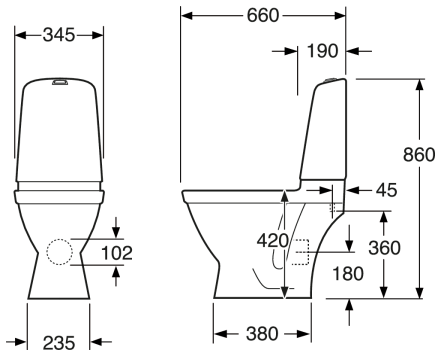

Toote Omadused

CERAMICPLUS

- Ceramicplus for quick and eco-friendly cleaning
- Low flush button with neat design
- Open flush edge for simplified cleaning

Article number

Art.nr.
GB1115102R1304

EAN
7391530067629

Pakendiinfo

Pikkus: 680 mm | Laius: 360 mm | Kõrgus: 940 mm

Kaal: 32 kg

Number pakendis: 1 pc

Paigaldus ja hooldus

Energiamärgistus ja vastavustunnistused

- CE heakskiiduga, mõõdustandardit SS-EN 33 ja funktsioonistandardit SS-EN 997. Vastab ohutu veevärgi nõuetele.

Tehniline info

- CO₂e jalajalg: 74,33 kg
- Loputus - vee kogus: 2/4 L Dobbeltskyl
- Sifoon - äravool: Hidden trap P-trap
- Ühenduse mõõdud: c/c 155mm sitsfäste