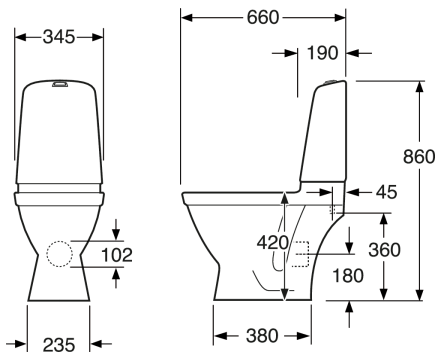

## Pakkaustiedot

Pituus: 680 mm | Leveys: 360 mm | Korkeus: 940 mm

Paino: 32 kg

Pakkauksen numero: 1 pc

## Tekniset tiedot

- Tuotteen CO<sub>2</sub>e jalanjälki: 74,33 kg
- Huuhtelu – vesimäärä: 2/4 L Dobbeltskyll
- Hajulukko – ulostulo: Hidden trap P-trap
- Liitäntäkoko: c/c 155mm sitsfäste

Toilet Nautic HF yr 2017-  
(Rev 3. 2024-01-09)