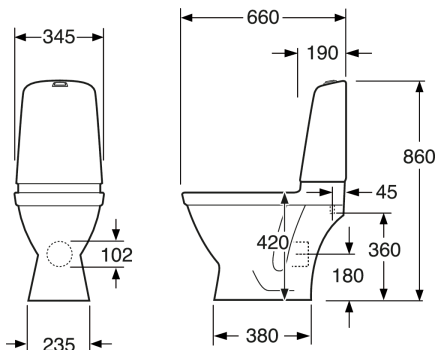

Artikkelien numero

LVI-nr.	Art.nr.	EAN
5652124	GB111510401205	7391530067636

Pakkaustiedot

Pituus: 680 mm | Leveys: 360 mm | Korkeus: 940 mm

Paino: 32 kg

Pakkauksen numero: 1 pc

Kokoaminen & hoito

Kiinnitetään mukana tulevalla kiinnikkeellä, joka ruuvataan lattiaan kahdella ruuvilla. Vaihtoehtoisesti voidaan kiinnittää lattiaan liimalla. Mukana toimitetaan ruuveille peiteosat sekä valkoiset tulpat ruuvirei'ille, kun tuote kiinnitetään liimaamalla. Pyöristetyn säiliön ja pienten ulkomittojen ansiosta sopii myös nurkkaan asennettavaksi. P-lukko sopii asennettavaksi suoraan lattiaan, seinään tai kulmaan. Katso mukana tuleva asennusohje. Sisältää asennustarvikkeet.

Energiamerkintä ja -sertifiointi

- CE-hyväksytty, SS-EN 33 -mitoituksia ja SS-EN 997-funktioita.

Tekniset tiedot

- Tuotteen CO₂e jalanjälki: 74,33 kg
- Huuhtelu – vesimäärä: 2/4 L Dobbeltskyll
- Hajulukko – ulostulo: Hidden trap P-trap
- Liitäntäkoko: c/c 155mm sitsfäste