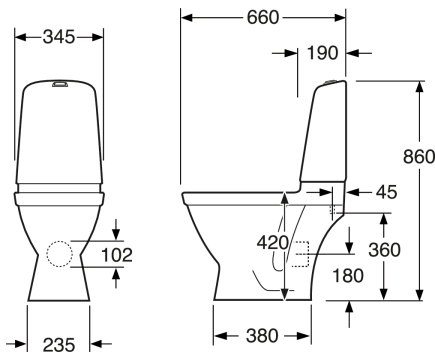

Toote Omadused

- Easy-to-clean and minimalistic design
- With open flush edge for simplified cleaning
- Low flush button with a neat design

Article number

Art.nr.
GB111510201304

EAN
7391530067612

Pakendiinfo

Pikkus: 680 mm | Laius: 360 mm | Kõrgus: 940 mm

Kaal: 32 kg

Number pakendis: 1 pc

Paigaldus ja hooldus

Energiamärgistus ja vastavustunnistused

- CE heakskiiduga, mõõdustandardit SS-EN 33 ja funktsioonistandardit SS-EN 997. Vastab ohutu veevärgi nõuetele.

Tehniline info

- CO₂e jalajälg: 74,33 kg
- Loputus – vee kogus: 2/4 L Dobbeltskyl
- Sifoon - äravool: Hidden trap P-trap
- Ühenduse moodud: c/c 155mm sitsfäste