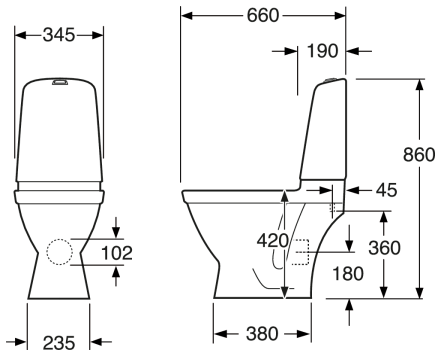

Produkto savybės

- Easy-to-clean and minimalistic design
- With open flush edge for simplified cleaning
- Low flush button with a neat design

Prekės numeris

Art.nr.
GB111510201304

EAN
7391530067612

Informācija par iepakojumu

Ilgis: 680 mm | Plotis: 360 mm | Aukštis: 940 mm

Svars: 32 kg

Numurs iepakojumā: 1 pc

Surinkimas ir priežiūra

Energijos klasės etiketė ir sertifikatai

- Patvirtintas CE sertifikatu, SS-EN 33 matmenų standarta ir SS-EN 997 funkcijų standarta.

Tehniskā informācija

- CO₂e pēdsakas: 74.33 kg
- Plovimas - vandens kiekis: 2/4 L Dobbeltskyl
- Sifonas - išleidimas: Hidden trap P-trap
- Standartinės jungties matmuo: c/c 155mm sitsfäste