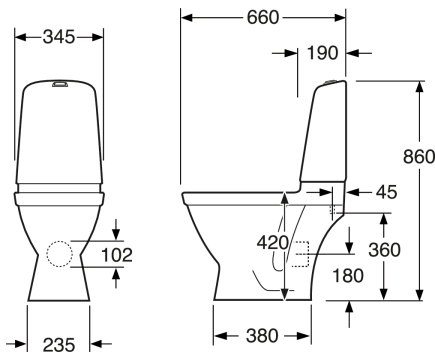

Quality of life since 1825

Toote Omadused

CERAMICPLUS

- Easy-to-clean and minimalistic design
- With open flush edge for simplified cleaning
- Ceramicplus: for quick and eco-friendly cleaning

Article number

Art.nr.
GB1115104R1231

EAN
7391530067568

Pakendiinfo

Pikkus: 680 mm | Laius: 360 mm | Kõrgus: 940 mm

Kaal: 34 kg

Number pakendis: 1 pc

Paigaldus ja hooldus

Energiamärgistus ja vastavustunnistused

- CE heakskiiduga, mõõdustandardit SS-EN 33 ja funktsioonistandardit SS-EN 997. Vastab ohutu veevärgi nõuetele.

Tehniline info

- CO₂e jalajalg: 79,13 kg
- Loputus – vee kogus: 2/4 L Dobbeltskyl
- Sifoon – äravool: Hidden trap P-trap
- Ühenduse mõõdud: c/c 155mm sitsfäste