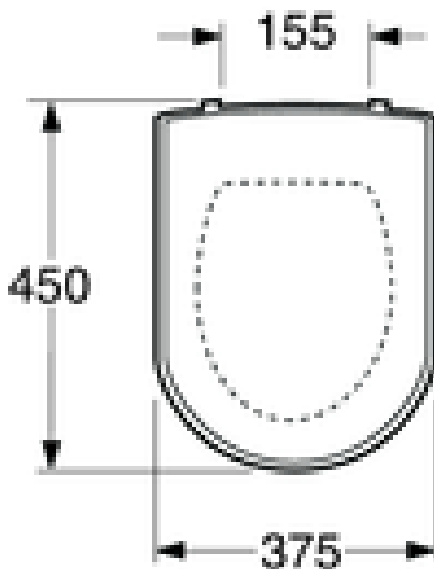

## Förpackningsinformation

Längd: 460 mm | Bredd: 383 mm | Höjd: 59 mm

Vikt: 2.8 kg

Antal i förpackning: 1 st

## Teknisk information

- Produktens CO2e fotavtryck: 4,30128 kg

- Anslutningsdimension: c/c 155mm sitsfäste