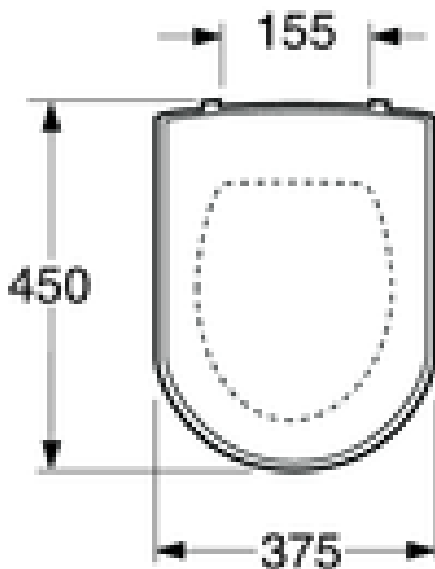

Artikelnummer

RSK-nr.
7886949

Art-nr.
9M16S101

EAN
4047289718109

Förpackningsinformation

Längd: 383 mm | Bredd: 460 mm | Höjd: 59 mm

Vikt: 3.37 kg

Antal i förpackning: 1 st

Energimärkning och certifieringar

Teknisk information

- Produktens CO2e fotavtryck: 4,30128 kg

- Anslutningsdimension: c/c 155mm sitsfäste