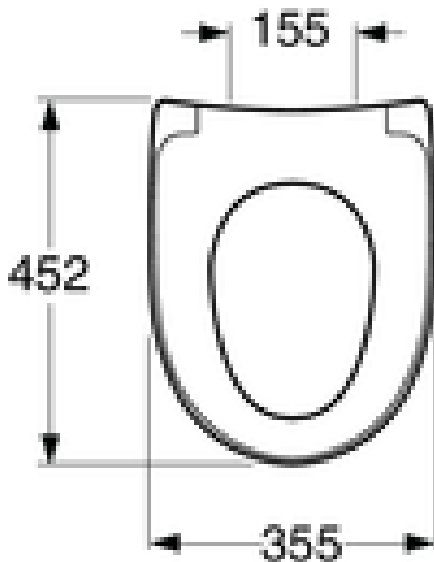

## Förpackningsinformation

Längd: 460 mm | Bredd: 383 mm | Höjd: 49 mm  
Vikt: 2.5 kg  
Antal i förpackning: 1 st

## Teknisk information

- Produktens CO<sub>2</sub>e fotavtryck: 3,95676 kg
- Anslutningsdimension: c/c 155mm sitsfäste