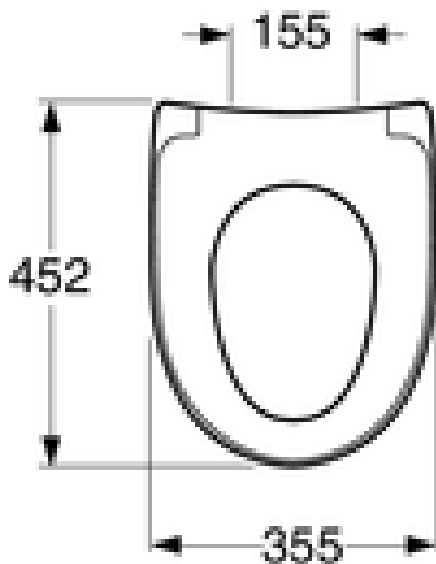

Artikkelnummer

NRF-nr.
6025428

Art.nr.
9M26S136

EAN
4047289984207

Informasjon om pakking

Lengde: 460 mm | Brekke: 383 mm | Høyde: 49 mm

Vekt: 2.7 kg

Antall i pakken: 1 st

Energimerking og sertifiseringer

Teknisk informasjon

- CO2e fotavtrykk: 4,26648 kg
- Tilkoblingsdimensjon: c/c 155mm sitsfäste