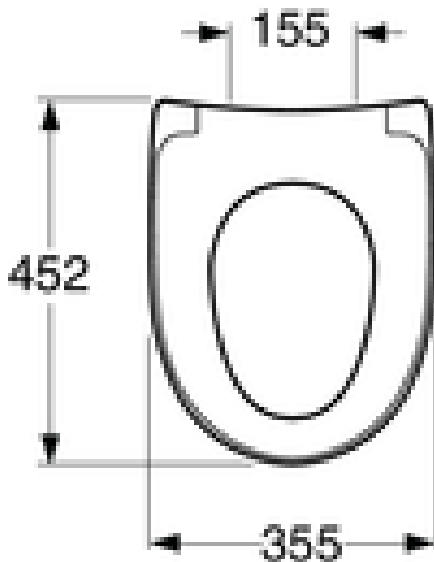

## Informasjon om pakking

Lengde: 383 mm | Bredder: 460 mm | Høyde: 49 mm

Vekt: 2.7 kg

Antall i pakken: 1 st

## Teknisk informasjon

---

- CO2e fotavtrykk: 4,26648 kg
- Tilkoblingsdimensjon: c/c 155mm sitsfäste