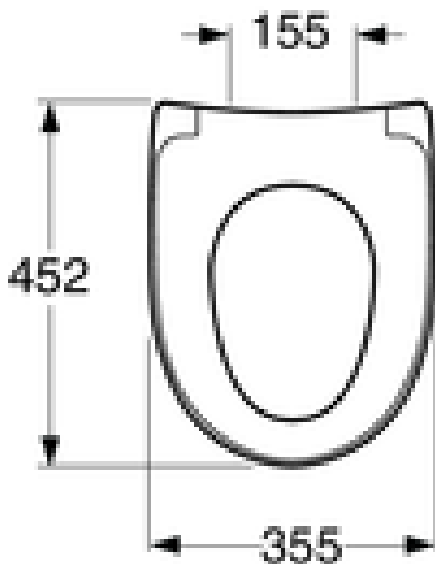

Artikkelnummer

NRF-nr.
6025427

Art.nr.
9M26S101

EAN
4047289984191

Informasjon om pakking

Lengde: 383 mm | Bredder: 460 mm | Høyde: 49 mm

Vekt: 2.7 kg

Antall i pakken: 1 st

Energimerking og sertifiseringer

Teknisk informasjon

- CO2e fotavtrykk: 4,26648 kg
- Tilkoblingsdimensjon: c/c 155mm sitsfäste