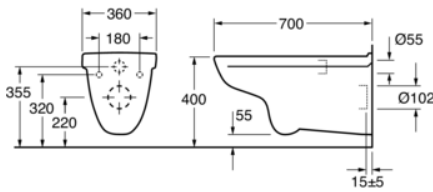

Paigaldus ja hooldus

Energiamärgistus ja vastavustunnistused

Tehniline info

- CO₂e jalajälg: 59,52 kg
- Loputus – vee kogus: 6/3 Kahesüsteemne loputus 6/3 L
- Ühenduse mõõdud: c/c 155mm sitsfäste