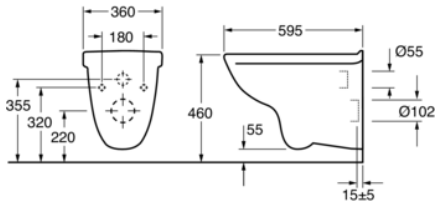

## Emballage

Længde: 440 mm | Bredde: 370 mm | Højde: 615 mm

Vægt: 23.8 kg

Antal i emballage: 1 st

## Teknisk information

- CO<sub>2</sub>-aftryk: 54,56 kg
- Skyl – vandmængde: 6/3 Dobbeltskyl 6/3 (L)
- Tilslutningsdimension: c/c 155mm sidsfäste