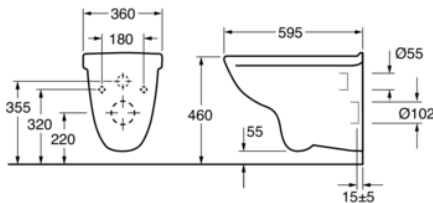

Paigaldus ja hooldus

Energiamärgistus ja vastavustunnistused

Tehniline info

- CO₂e jalajälg: 54,56 kg
- Loputus – vee kogus: 6/3 Kahesüsteemne loputus 6/3 L
- Ühenduse mõõdud: c/c 155mm sitsfäste