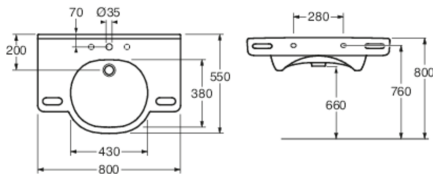

Quality of life since 1825

Pesuallas 4G2080 - pulttikiinnitys 80 cm

Ylivuotoaukolla

Tuotteen ominaisuudet

- Matala pesuallas tukikahvoilla ja jalkatilalla sopii pyörätuolin käyttäjille
- Reilusti tilaa hygieniatarvikkeille

Artikkelien numero

LVI-nr.
5613168

Art.nr.
4G208001

EAN
4051202348540

Pakkaustiedot

Pituus: 824 mm | Leveys: 204 mm | Korkeus: 598 mm

Paino: 24.4 kg

Pakkauksen numero: 1 pc

Kokoaminen & hoito

Kiinnitetään seinää vasten ruuveilla. Ruuvien ulostulo valmiista seinästä on 50 ± 2mm.

Energiamerkintä ja -sertifiointi

Tekniset tiedot

- Tuotteen CO2e jalanjälki: 53,57 kg