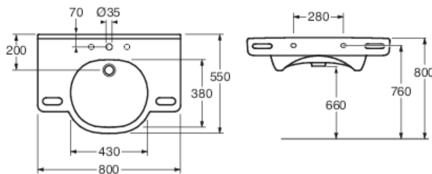

Paigaldus ja hooldus

Energiamärgistus ja vastavustunnistused

Tehniline info

- CO₂e jalajälg: 53,57 kg