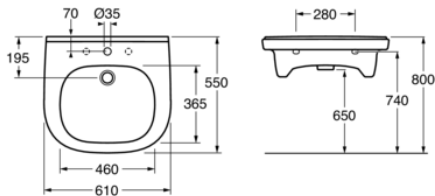

Paigaldus ja hooldus

Energiamärgistus ja vastavustunnistused

Tehniline info

- CO₂e jalajälg: 46,62 kg