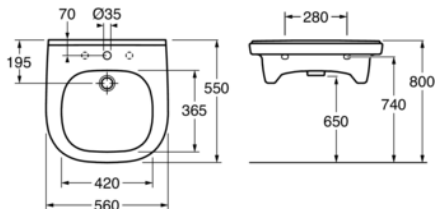

Quality of life since 1825

Pesuallas 4G1955 - pulttikiinnitys 56 cm

Ylivuotoaukolla

Tuotteen ominaisuudet

- Matala pesuallas tarttumareunuksella ja jalkatilalla sopii pyörätuolin käyttäjille. Sileät, helposti puhdistettavat pinnat

Artikkelien numero

LVI-nr.
5613165

Art.nr.
4G195501

EAN
4051202473792

Pakkaustiedot

Pituus: 587 mm | Leveys: 216 mm | Korkeus: 585 mm

Paino: 18.4 kg

Pakkauksen numero: 1 pc

Kokoaminen & hoito

Kiinnitetään seinää vasten ruuveilla. Ruuvien ulostulo valmiista seinästä on 50 ± 2 mm.

Energiamerkintä ja -sertifiointi

Tekniset tiedot

- Tuotteen CO2e jalanjälki: 44,02 kg