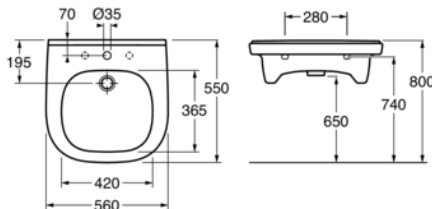

Article number

Art.nr.
4G195501

EAN
4051202473792

Pakendiinfo

Pikkus: 587 mm | Laius: 216 mm | Kõrgus: 585 mm
Kaal: 18.4 kg
Number pakendis: 1 pc

Paigaldus ja hooldus

Energiamärgistus ja vastavustunnistused