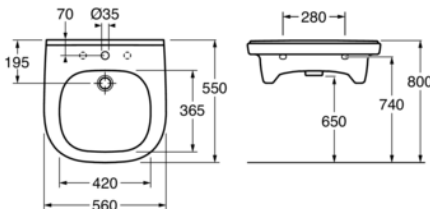

Surinkimas ir priežiūra

Energijos klasės etiketė ir sertifikatai

Tehniskā informācija

- CO₂e pēdsakas: 44.02 kg