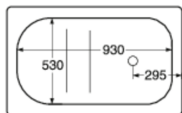

Energimærkning og certificeringer

- Produktet følger AMA-anbefalingerne samt SS-EN 232.

Teknisk information

- Vandvolumen L: 106