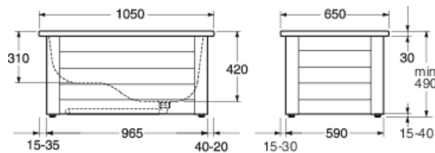

Energimærkning og certificeringer

- Produktet følger AMA-anbefalingerne samt SS-EN 232.

Teknisk information

- Vandvolumen L: 106