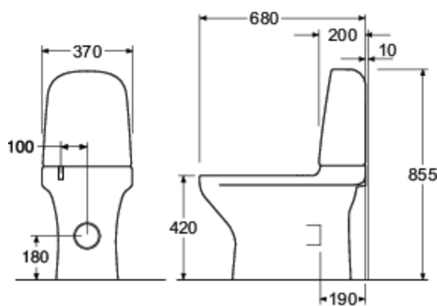

Artikkelien numero

LVI-nr.
5653265

Art.nr.
GB1183002R1231

EAN
7391530067070

Pakkaustiedot

Pituus: 690 mm | Leveys: 970 mm | Korkeus: 970 mm

Paino: 39 kg

Pakkauksen numero: 1 pc

Kokoaminen & hoito

sennus mukana toimitettavalla kiinnikkeellä, joka kiinnitetään lattiaan kahdella ruuvilla. Voidaan kiinnittää lattiaan myös liimalla. Tätä varten mukana toimitetaan peiteosat ja tulpat ruuveille ja ruuvinreille. Sisältää liitännämahdollisuuden sekä lattia- että seinäviemärointiin. Lisätietoja on mukana toimitettavissa asennusohjeissa.

Energiamerkintä ja -sertifiointi

- CE-hyväksytty, SS-EN 33 -mitoituksia ja SS-EN 997-funktioita.

Tekniset tiedot

- Tuotteen CO2e jalanjälki: 88,72 kg
- Huuhtelu - vesimäärä: 2/4 L Dobbeltskyl
- Liitännäkoko: c/c 155mm sitsfäste