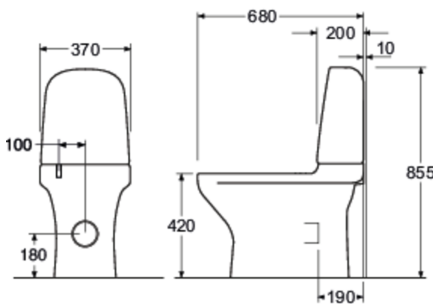

## Pakendiinfo

Pikkus: 690 mm | Laius: 970 mm | Kõrgus: 970 mm

Kaal: 39 kg

Number pakendis: 1 pc

## Tehniline info

- CO<sub>2</sub>e jalajälg: 88,72 kg
- Loputus – vee kogus: 2/4 L Dobbeltskyl
- Ühenduse moodud: c/c 155mm sitsfäste