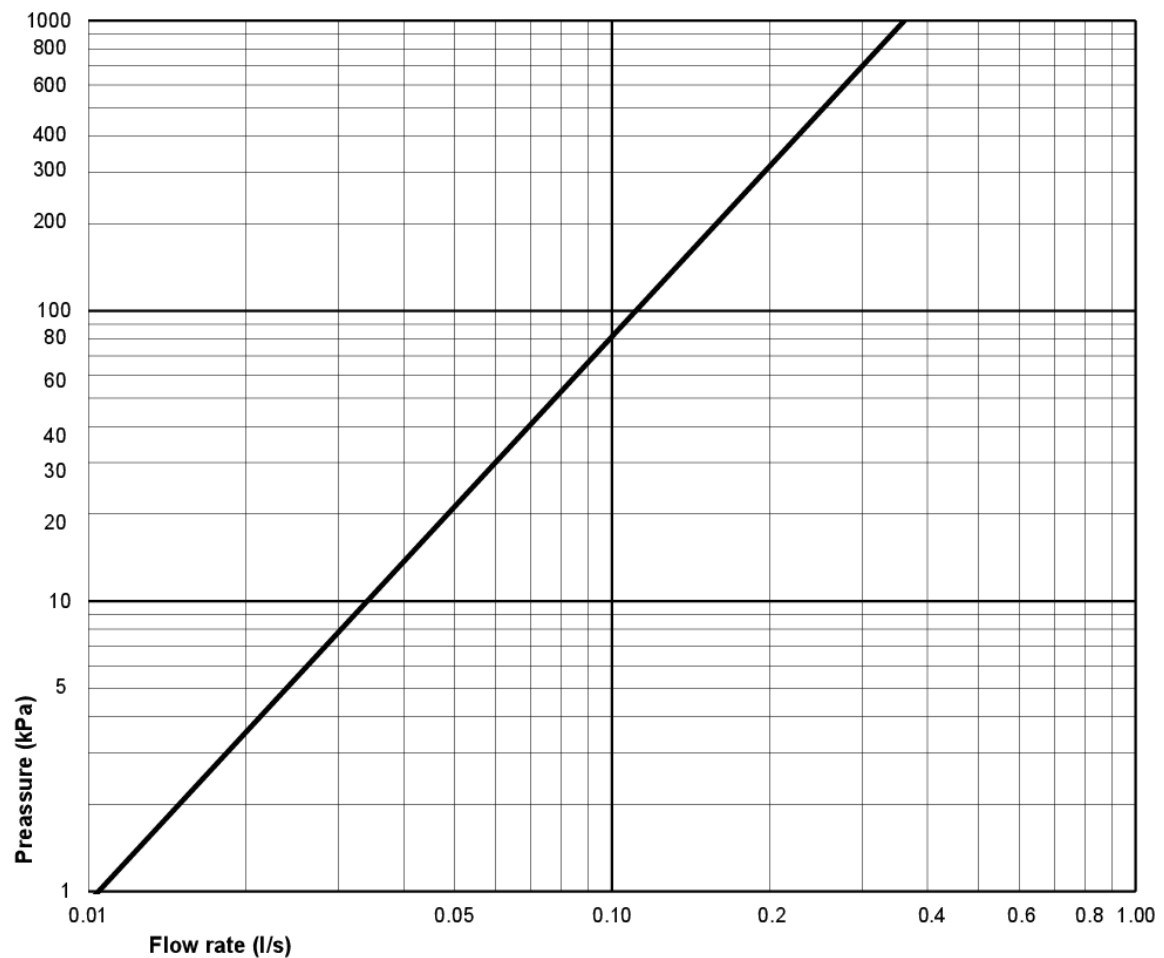

Nr.	Toote	Art.nr.
1	Estetic komplektne sisemine paak	GB19299N0101
3	Väljalaskeklapp Nautic/Estetic	9GN00100
4	Sisselaskeventiil Nautic/Estetic	9GN03200
7a	Loputusnupp Estetic	87569861
7b	Loputusnupp Estetic, matt must	875698K5
7c	Loputusnupp Public WC-pottidele, ühesüsteemne	9GN016D7
8a	Loputuspaak Estetic	GB18830001200
8b	Loputuspaak Estetic	GB18830041200
8d	Loputuspaagi kest, must	GB18830036200
8e	Loputuspaak Estetic, must	GB18830033200
8f	Loputuspaak Estetic, matt must	GB18830038200
9a	WC poti kinnituskomplekt	92214501
9b	Nordic3 wc poti kinnitusaukude katted	GB19299P0207
10	Prill-laua pehmenduspadjakeste komplekt	92213400
12	Sulgventiil	GB1929900503
13	Loputuspaagi kinnituskomplekt	92226100
15a	WC-poti prill-laud Estetic, SC/QR	9M10S101
15b	WC-poti prill-laud Estetic 9M10 - SC/QR	9M10S1RW
15c	WC-poti prill-laud Estetic, SC/QR	9M10S136
15e	Prill-laud Estetic 9M10 - SC/QR	9M10S138
17		GB92213161
18	Prill-laua kinnitused, roostevaba teras	92213261
19	Vaikselt sulguva prill-laua amortisaatorid Estetic	92213300

SMARTER
BATHROOMS

FLOW CHART

FILL VALVE - 9GN00100

A MEMBER OF THE
VILLEROY & BOCH GROUP

Villeroy & Boch Gustavsberg AB
Box 400, 134 29 Gustavsberg
Phone +46 (0)8-570 391 00
www.gustavsberg.com | info@gustavsberg.com