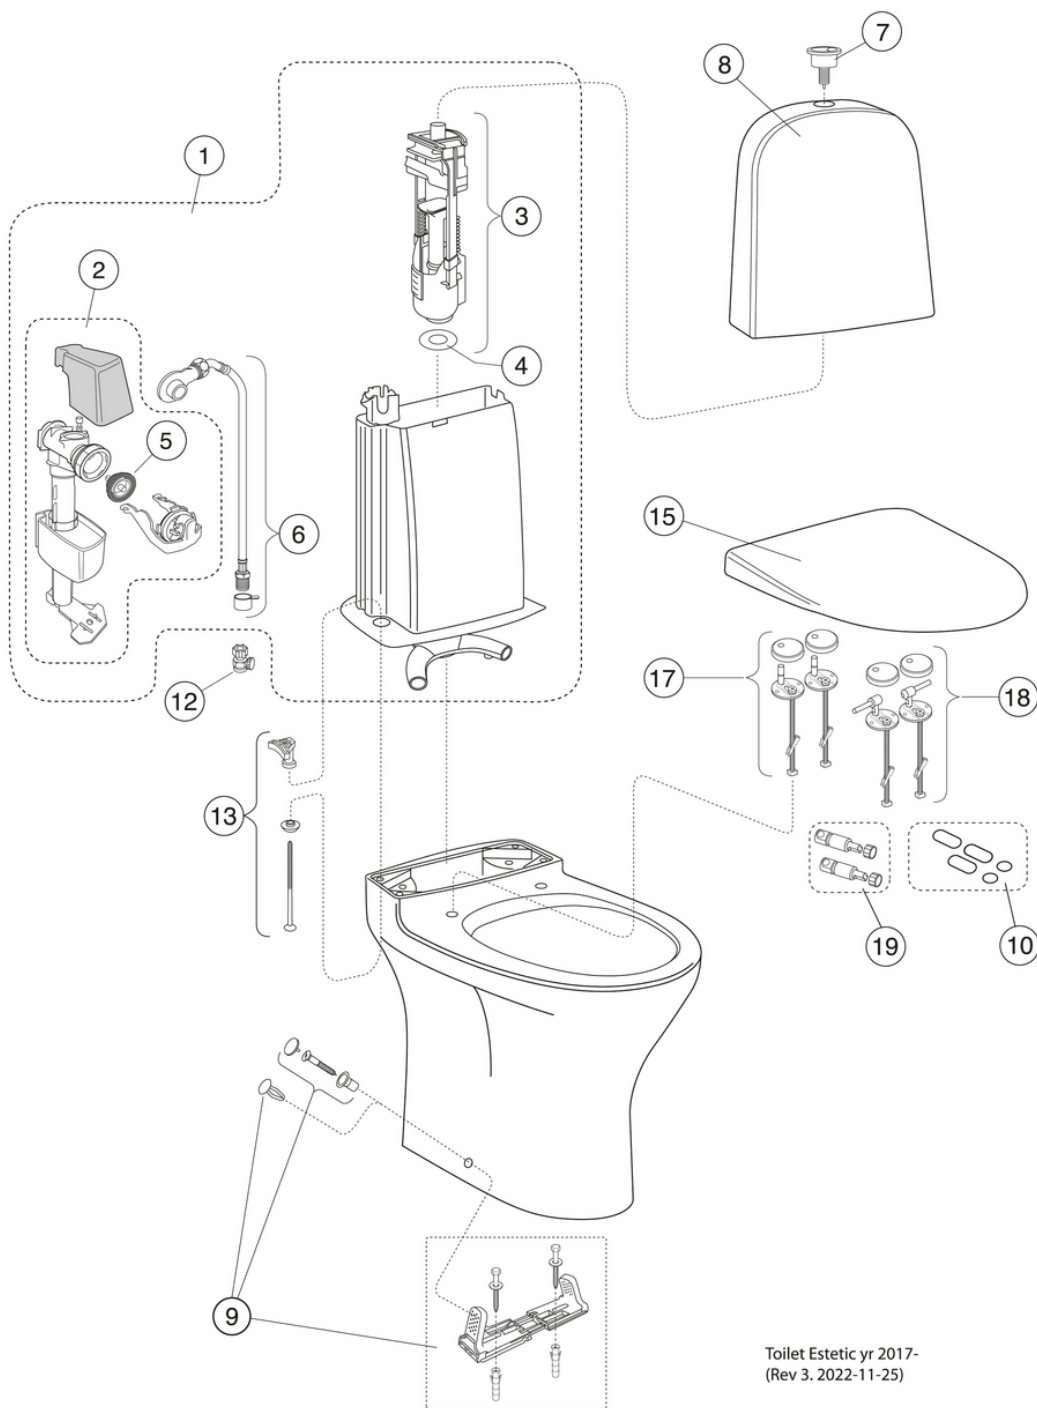

Varuosad

Toilet Estetic yr 2017-
(Rev 3. 2022-11-25)

Nr.	Toote	Art.nr.
1	Estetic komplektne sisemine paak	GB19299N0101
3	Väljalaskeklapp Nautic/Estetic	9GN00100
4	Sisselaskeventiil Nautic/Estetic	9GN03200
7a	Loputusnupp Estetic	87569861
7b	Loputusnupp Estetic, matt must	875698K5
7c	Loputusnupp Public WC-pottidele, ühesüsteemne	9GN016D7
8a	Loputuspaak Estetic	GB18830001200
8b	Loputuspaak Estetic	GB18830041200
8d	Loputuspaagi kest, must	GB18830036200
8e	Loputuspaak Estetic, must	GB18830033200
8f	Loputuspaak Estetic, matt must	GB18830038200
9a	WC poti kinnituskomplekt	92214501
9b	Nordic3 wc poti kinnitusaukude katted	GB19299P0207
10	Prill-laua pehmenduspadjakeste komplekt	92213400
12	Sulgventiil	GB1929900503
13	Loputuspaagi kinnituskomplekt	92226100
15a	WC-poti prill-laud Estetic, SC/QR	9M10S101
15b	WC-poti prill-laud Estetic 9M10 - SC/QR	9M10S1RW
15c	WC-poti prill-laud Estetic, SC/QR	9M10S136
15e	Prill-laud Estetic 9M10 - SC/QR	9M10S138
17		GB92213161
18	Prill-laua kinnitused, roostevaba teras	92213261
19	Vaikselt sulguva prill-laua amortisaatorid Estetic	92213300