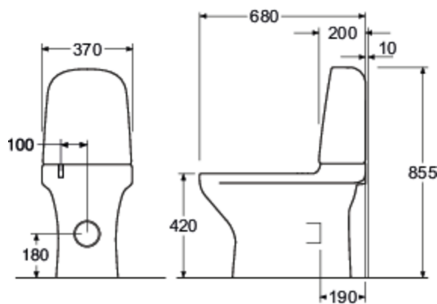

## Informasjon om pakking

Lengde: 690 mm | Brekke: 970 mm | Høyde: 970 mm

Vekt: 39 kg

Antall i pakken: 1 st

## Teknisk informasjon

- CO<sub>2</sub>e fotavtrykk: 88,72 kg
- Spyling – vannmengde: 2/4 L Dobbeltskyl
- Vannlås – utløp: Dolt lås P-lås
- Tilkoblingsdimensjon: c/c 155mm sitsfaste