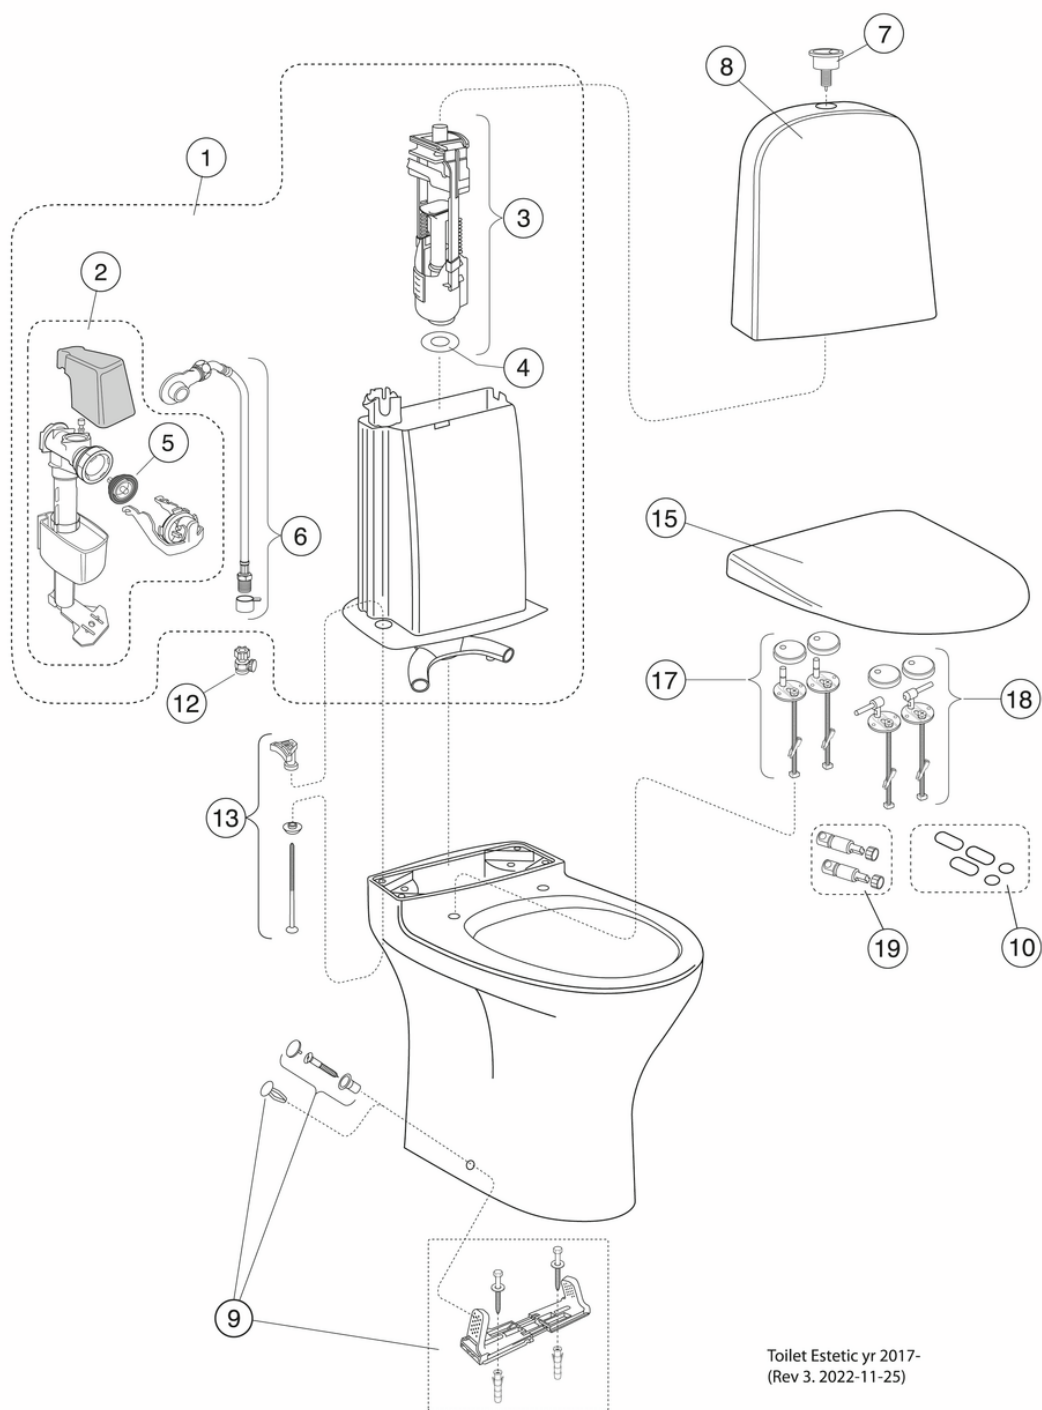

## Energimerking og sertifiseringer

- CE-godkjent. SS-EN 33-dimensjonering og SS-EN 997-funksjon. Oppfyller Sikker vanninstallasjon.

## Teknisk informasjon

- CO<sub>2</sub>e fotavtrykk: 88,72 kg
- Spyling – vannmengde: 2/4 L Dobbeltskyl
- Vannlås – utløp: Dolt lås P-lås
- Tilkoblingsdimensjon: c/c 155mm sitsfaste

# Reservedeler

Toilet Estetic yr 2017-  
(Rev 3. 2022-11-25)

Nr.	Produkt	NRF-nr.	Art.nr.
1	Komplett innesisterne		GB19299N0101
3	Ventilhus, spoleventil	6025983	9GN00100
4	Innløpsventil	1435063	9GN03200
5	Membran	6025985	9GN00300
7a	Toalettknapp	1386049	87569861
7b	Toalettknapp		875698K5
7c	Offentlig enkelt trykknapp	6026025	9GN016D7
8a	Kåpe for sisterne, hvit		GB18830001200
8b	Kåpe for sisterne, matt hvit		GB18830041200
8c	Kåpe for sisterne, matt hvit		GB188300SW200
8d	Kåpe for sisterne, svart		GB18830036200
8e	Spylesisterne, sort	6024313	GB18830033200
8f	Spylesisterne, matt sort		GB18830038200
9a	Gulvfeste		92214501
9b			GB19299P0207
10	Buffer set		92213400
12	Avstengingsventil	6025675	GB1929900503
13	Sisternefeste	6025622	92226100
15a	Toalettsete Estetic 9M10 - SC/QR	6025459	9M10S101
15b	Toalettsete Estetic 9M10 - SC/QR	6025473	9M10S1RW
15c	Toalettsete Estetic 9M10 - SC/QR	6025461	9M10S136
15e	Toalettsete Estetic 9M10 - SC/QR	6025489	9M10S138
17			GB92213161
18	Setefester	6025963	92213261
19	Demper	6025966	92213300