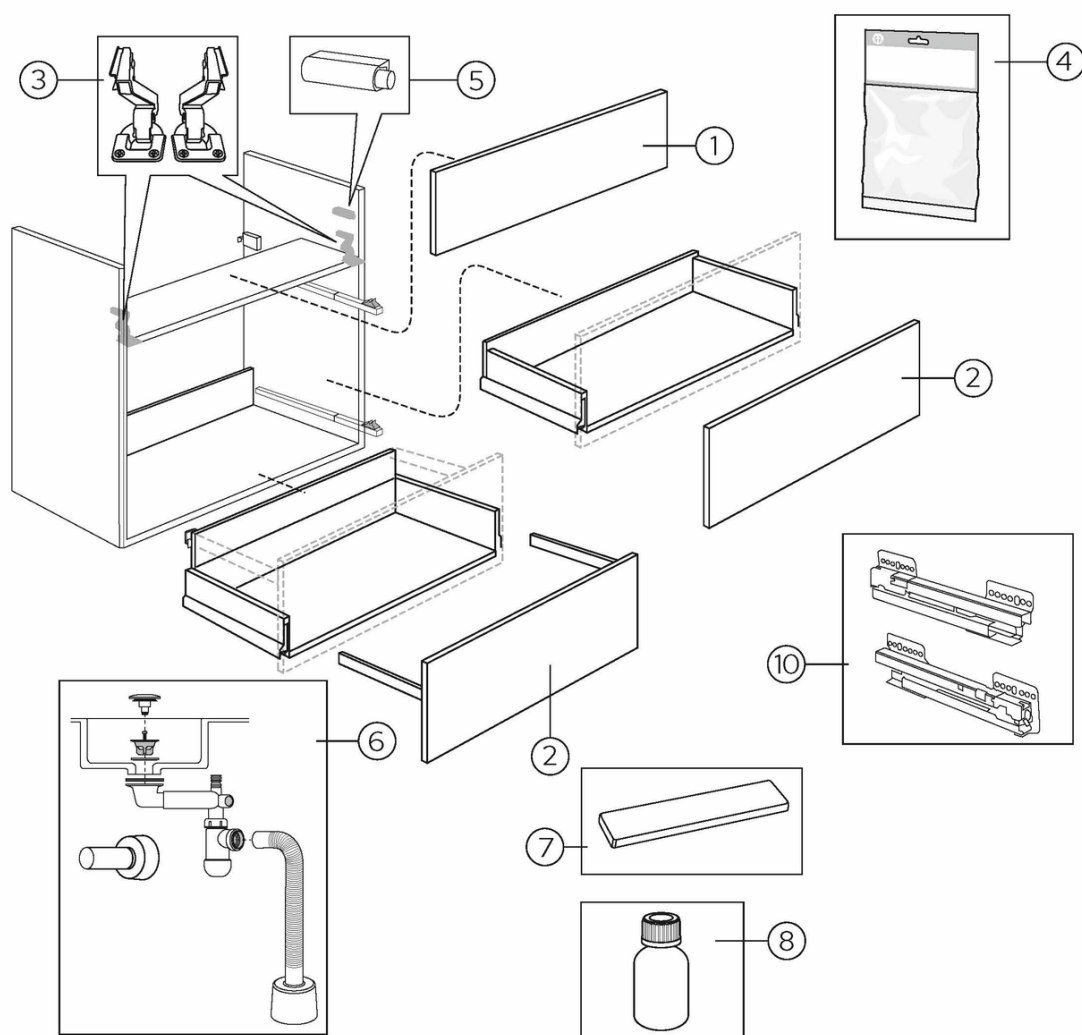

Reservdelar

Graphic furnitur vanity unit yr 2016-
(Rev 4. 2024-12-02)

Nr.	Produkt	RSK-nr.	Art-nr.
1a	Övre lucka		GB8148000019
1b	Övre lucka		GB8148000020
1c	Övre lucka		GB8148000021
1d	Övre lucka		GB8148000022
1e	Övre lucka		GB8148000023
1f	Övre lucka		GB8148000024
1g	Övre lucka		GB8148000025
1h	Övre lucka		GB8148000026
1i	Övre lucka		GB8148000027
1j	Övre lucka		GB8148000028
1k	Övre lucka		GB8148000029
1l	Övre lucka		GB8148000030
1m	Övre lucka		GB8148000123
1n	Övre lucka		GB8148000124
1o	Övre lucka		GB8148000125
1p	Övre lucka		GB8148000126
1r	Övre lucka Graphic kommod 45, Beige		GB8148000221
1s	Övre lucka Graphic kommod 60, Beige		GB8148000222
1t	Övre lucka Graphic kommod 80, Beige		GB8148000223
1u	Övre lucka Graphic kommod 100, Beige		GB8148000224
2a	Lådfront		GB8148000031
2b	Lådfront		GB8148000032
2c	Lådfront		GB8148000033
2d	Lådfront		GB8148000034
2e	Lådfront		GB8148000035
2f	Lådfront		GB8148000036
2g	Lådfront		GB8148000037
2h	Lådfront		GB8148000038
2i	Lådfront		GB8148000039
2j	Lådfront		GB8148000040
2k	Lådfront		GB8148000041
2l	Lådfront		GB8148000042
2m	Lådfront		GB8148000127
2n	Lådfront		GB8148000128
2o	Lådfront		GB8148000129
2p	Lådfront		GB8148000130
2q	Graphic Nedre lådfront Grön Hettich		GB8148000220
2r	Graphic Övre lådfront Vit Hettich		GB8148000215
2s	Graphic Övre lådfront Grå Hettich		GB8148000216
2t	Graphic Övre lådfront Grön Hettich		GB8148000217
2u	Graphic Nedre lådfront Vit Hettich		GB8148000218
2v	Graphic Nedre lådfront Grå Hettich		GB8148000219
2w	Lådfront Graphic kommod 45, Beige		GB8148000225
2x	Lådfront Graphic kommod 60, Beige		GB8148000226
2y	Lådfront Graphic kommod 80, Beige		GB8148000227