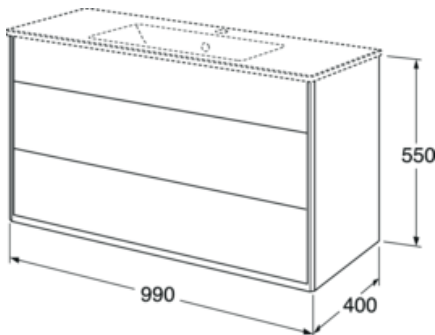

Energimärkning och certifieringar