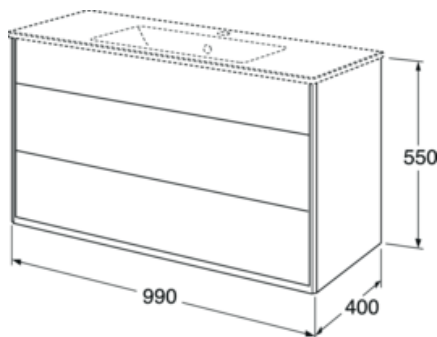

Paigaldus ja hooldus

Energiamärgistus ja vastavustunnistused