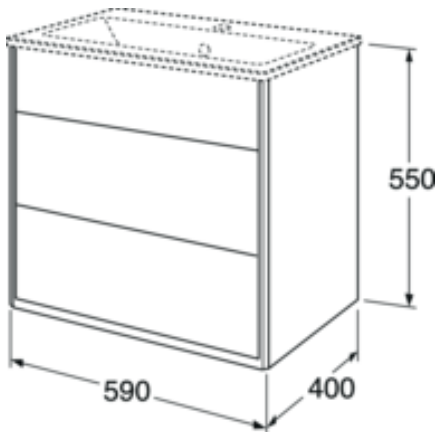

Paigaldus ja hooldus

Energiamärgistus ja vastavustunnistused