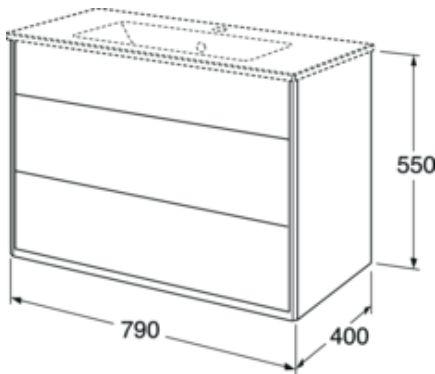

Kokoaminen & hoito

Energiamerkintä ja -sertifiointi