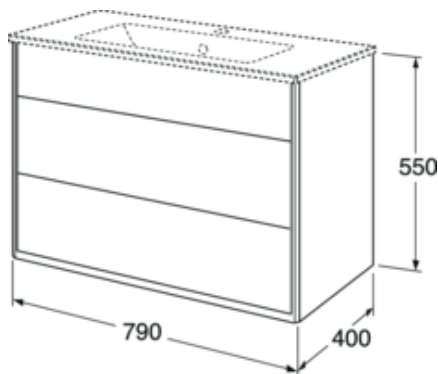

Paigaldus ja hooldus

Energiamärgistus ja vastavustunnistused