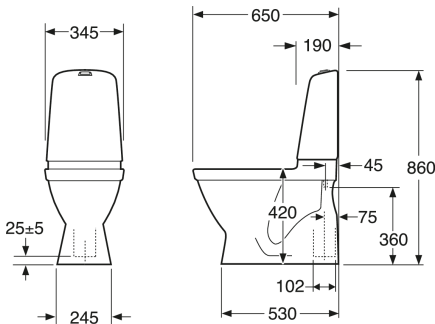

Artikel nummer

Art-nr.
GB1115002R1331G

EAN
7391530070292

Emballage

Længde: 360 mm | Bredde: 690 mm | Højde: 940 mm

Vægt: 34 kg

Antal i emballage: 1 st

Montering & Rengøring

Montering på gulv med lim. Den afrundede cisterne og de små udvendige mål gør, at toilettet også er velegnet til hjørnemontering. Se medfølgende monteringsanvisning.

Energimærkning og certificeringer

- CE-godkendt, SS-EN 33-dimensionering og SS-EN 997-funktion.

Teknisk information

- CO₂-aftryk: 79,13 kg
- Skyl – vandmængde: 2/4 L Dobbeltskyl
- Vandlås – udløb: Dolt lås S-lås
- Tilslutningsdimension: c/c 155mm sitsfæste

Reserve dele

Toilet Nautic HF yr 2017-
(Rev 3. 2024-01-09)