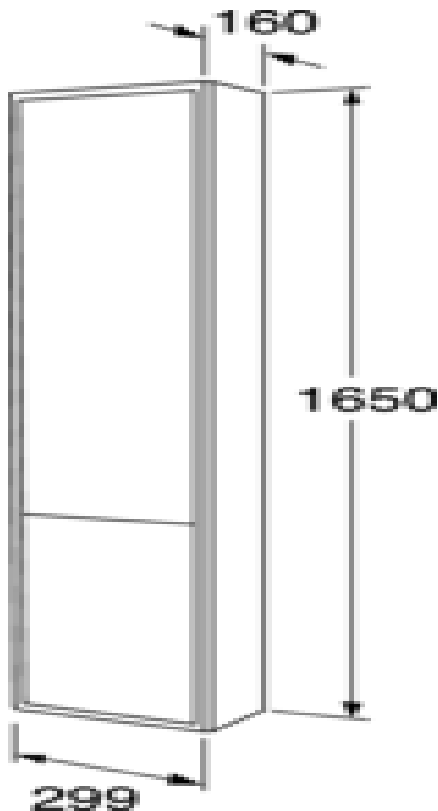

Energimärkning och certifieringar