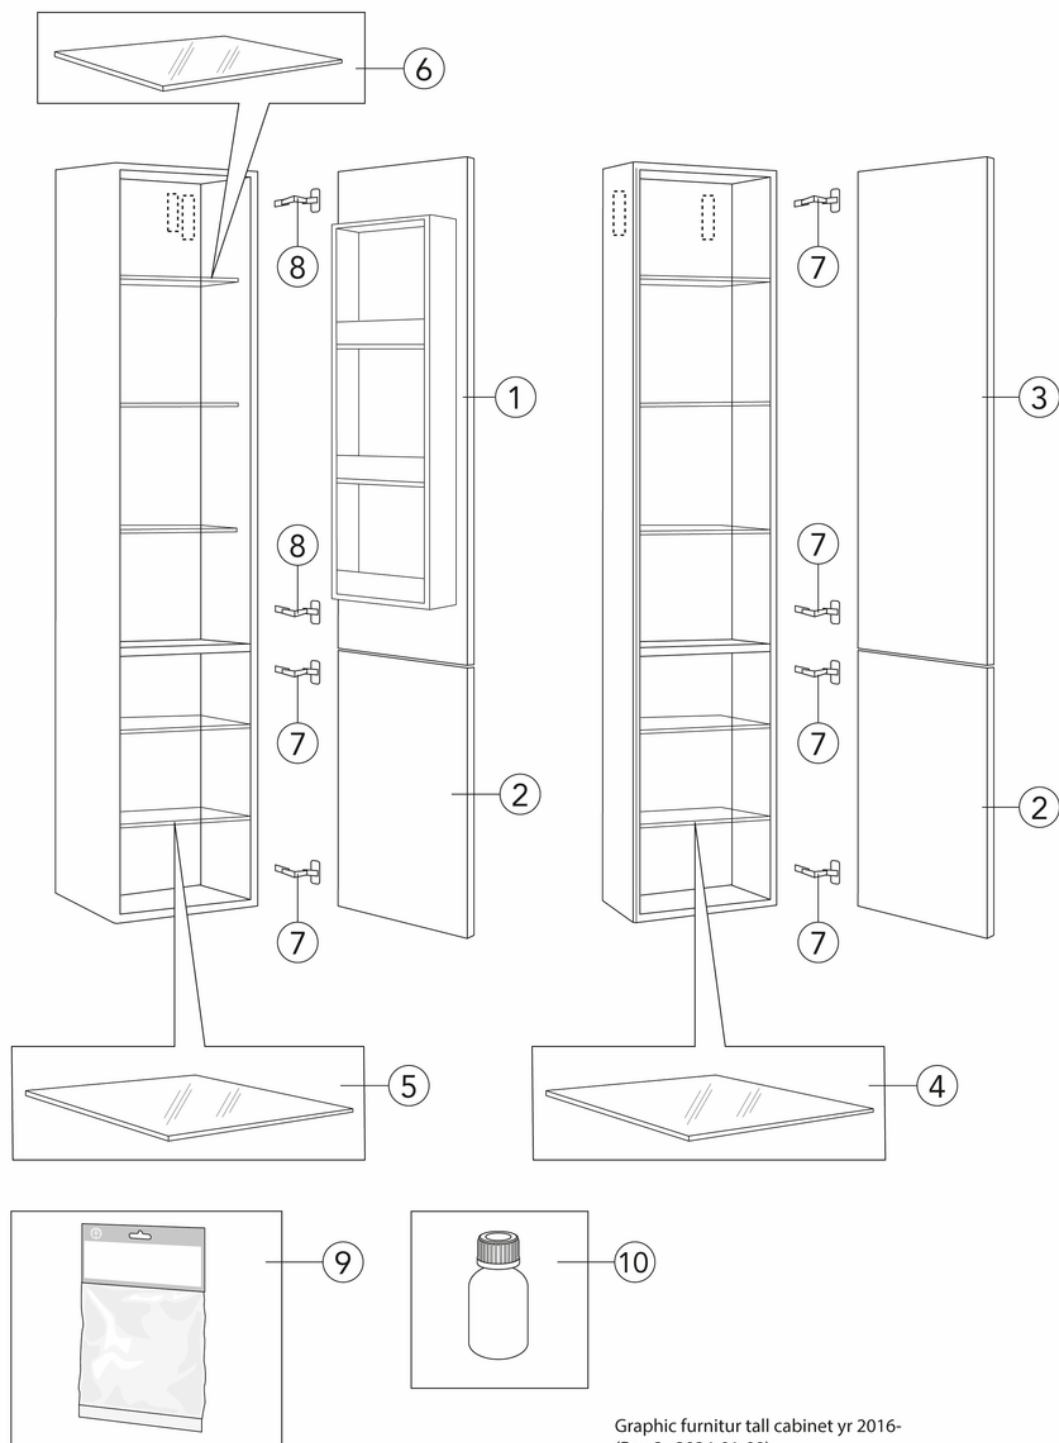

Reservedeler

Graphic furnitur tall cabinet yr 2016-
(Rev 2. 2024-01-09)

Nr.	Produkt	NRF-nr.	Art.nr.
1a	Dør øvre		GB8148000103
1b			GB8148000105
1c	Dør øvre		GB8148000104
1d	Dør øvre		GB8148000131
1e	Dør øvre, høyskap 32 Graphic Beige		GB8148000229
2a			GB8148000106
2b	Dør nedre		GB8148000132
2c	Dør nedre		GB8148000108
2d			GB8148000107
2e	Dør nedre, høyskap Graphic Beige		GB8148000230
3a	Dør øvre		GB8148000110
3b	Dør øvre		GB8148000109
3c	Dør øvre		GB8148000133
3d	Dør øvre		GB8148000111
3e	Dør øvre, høyskap 16 Graphic Beige		GB8148000231
4	Glasshylleplate		GB8148000043
5	Glasshylleplate		GB8148000044
6	Glasshylleplate		GB8148000098
7	Gangjern 110 grader		GB8148000112
8	Gangjern		GB8148000014
9a	Reservedelspose 1		GB8148000005
9b			GB8148000006
10a	Forbedringsfarge Artic & Graphic Hvit NCS-S-0500		GB8148000003
10b	Forbedringsfarge Graphic Grå NCS-S-4502-Y		GB8148000004
10c	Forbedringsfarge Graphic Grønn NCS 7010-G50Y		GB8148000136