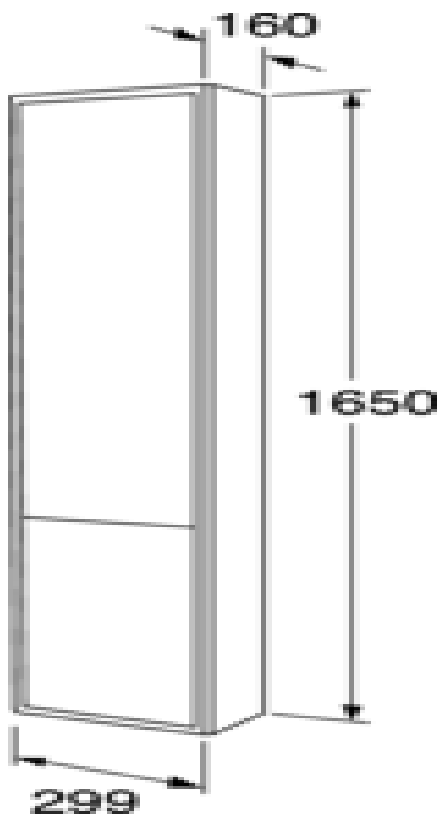

Energimerking og sertifiseringer