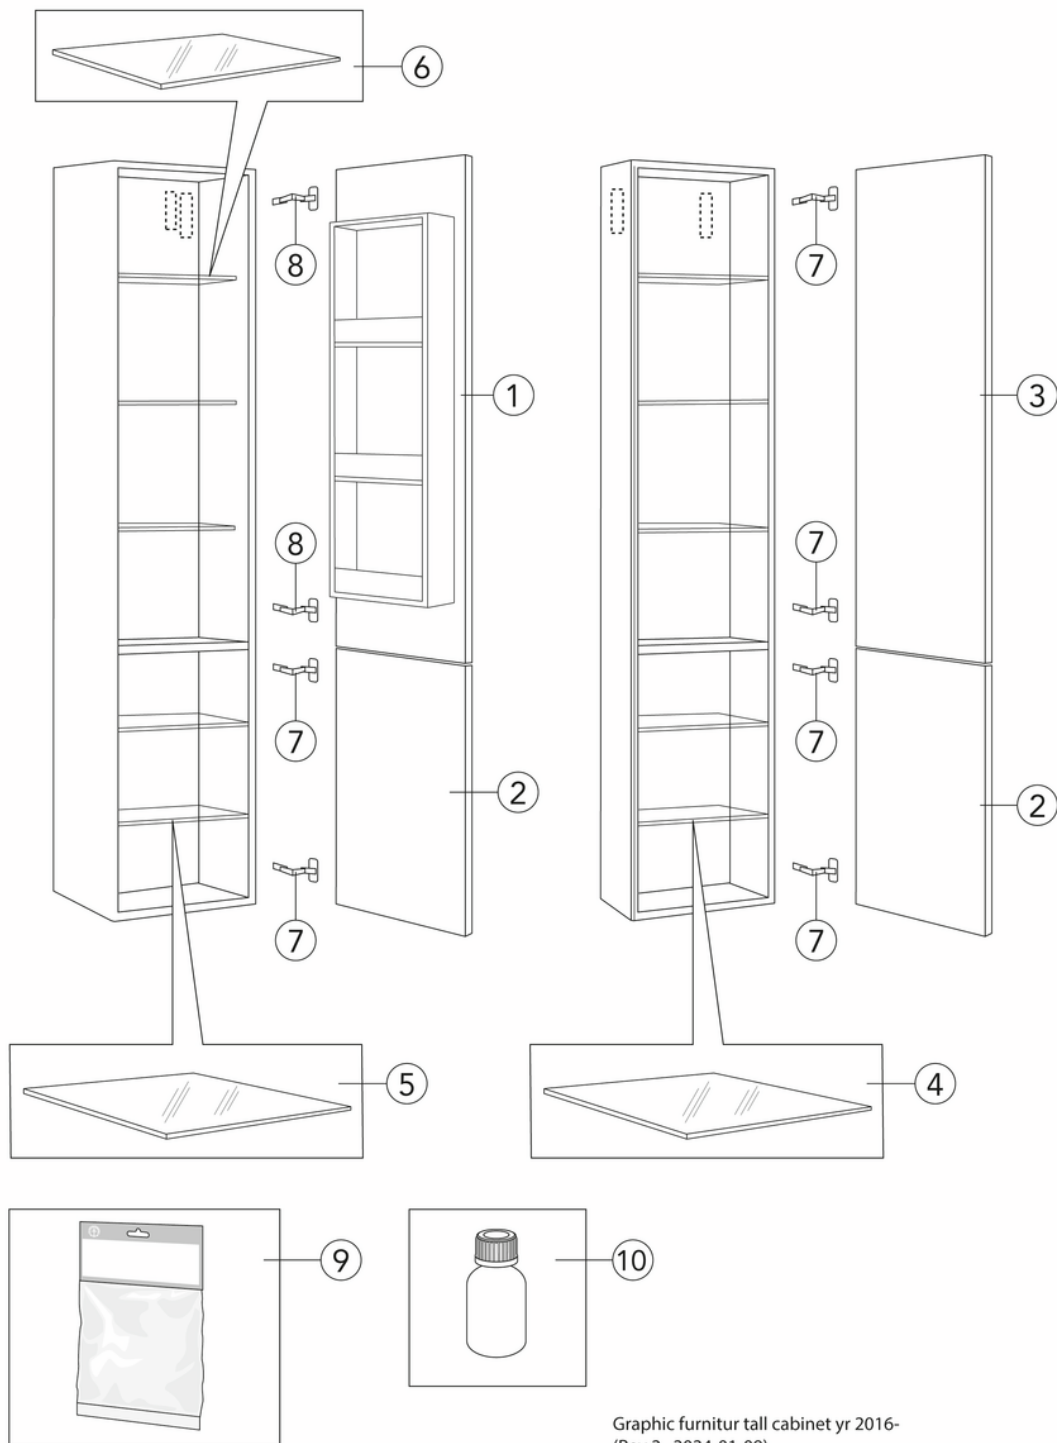

Graphic furnitur tall cabinet yr 2016-
(Rev 2. 2024-01-09)

Nr.	Toote	Art.nr.
1a	Ülemine uks Graphic kõrgele kapile	GB8148000103
1b		GB8148000105
1c	Ülemine uks Graphic kõrgele kapile	GB8148000104
1d	Ülemine uks Graphic kõrgele kapile	GB8148000131
1e	Ülemine uks, kõrge kapp 32 Graphic Beige	GB8148000229
2a		GB8148000106
2b	Alumine uks Graphic kõrgele kapile	GB8148000132
2c	Alumine uks Graphic kõrgele kapile	GB8148000108
2d		GB8148000107
2e	Alumine uks, kõrge kapp Graphic Beige	GB8148000230
3a	Ülemine uks Graphic kõrgele kapile	GB8148000110
3b	Ülemine uks Graphic kõrgele kapile	GB8148000109
3c	Ülemine uks Graphic kõrgele kapile	GB8148000133
3d	Ülemine uks Graphic kõrgele kapile	GB8148000111
3e	Ülemine uks, kõrge kapp 16 Graphic Beige	GB8148000231
4	Klaasriiul	GB8148000043
5	Klaasriiul	GB8148000044
6	Klaasriiul	GB8148000098
7	Hing Graphic kõre kapi alumisele uksele	GB8148000112
8	Hing Graphic kõre kapi ülemisele uksele	GB8148000014
9a	Varuosade komplekt Artic / Graphic kõrgetele kappidele	GB8148000005
9b		GB8148000006
10a	Parandusvärv, Artic ja Graphic, valge	GB8148000003
10b	Parandusvärv, Graphic, hall	GB8148000004
10c	Parandusvärv, Graphic, roheline	GB8148000136