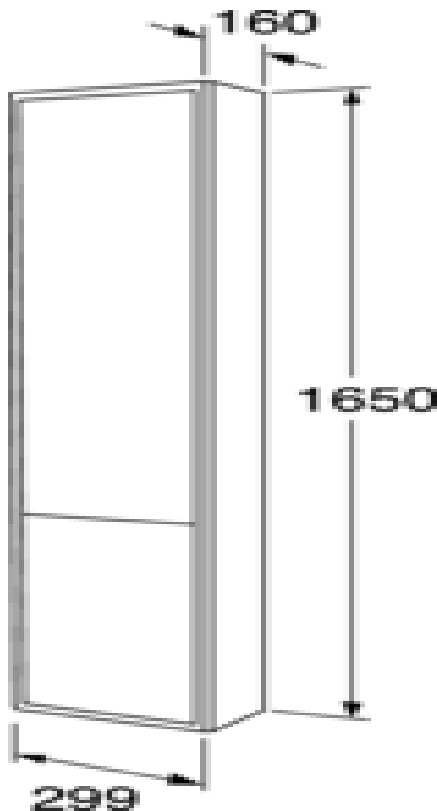

Paigaldus ja hooldus

Energiamärgistus ja vastavustunnistused