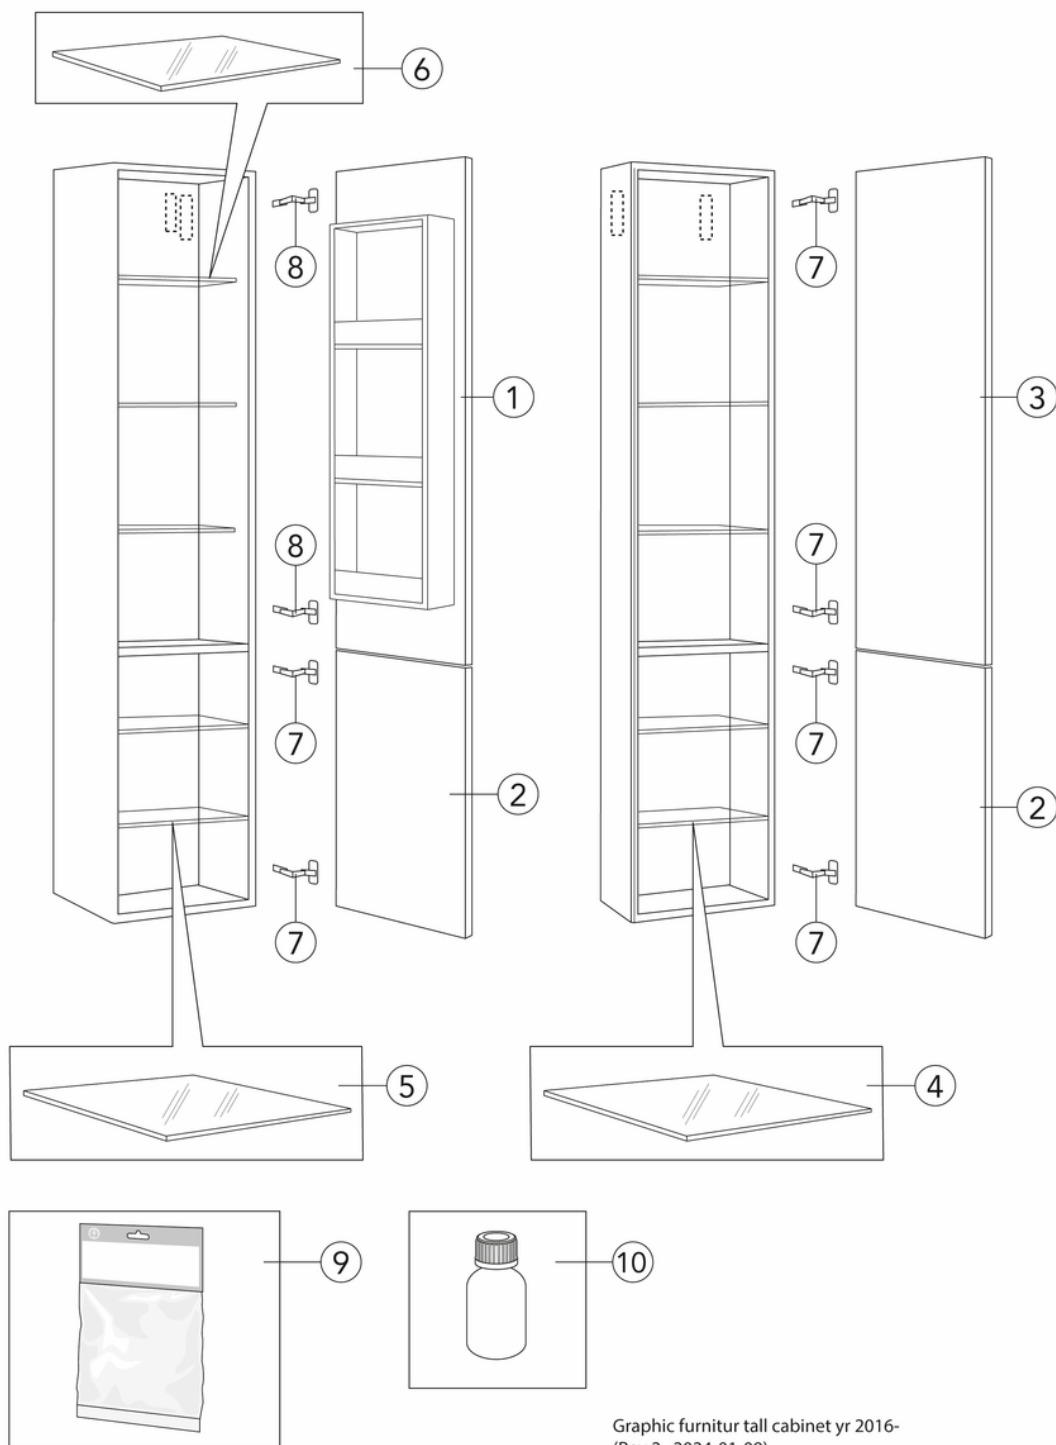

Atsarginēs dalys

Nr.	Produkta	Art.nr.
1a	Durvis, augšējās	GB8148000103
1b		GB8148000105
1c	Durvis, augšējās	GB8148000104
1d	Durvis, augšējās	GB8148000131
1e	Augšējās durvis, augstais skapītis, 32, Graphic, smilškrāsas	GB8148000229
2a		GB8148000106
2b	Durvis, apakšējās	GB8148000132
2c	Durvis, apakšējās	GB8148000108
2d		GB8148000107
2e	Apakšējās durvis, augstais skapītis, Graphic, smilškrāsas	GB8148000230
3a	Durvis, augšējās	GB8148000110
3b	Durvis, augšējās	GB8148000109
3c	Durvis, augšējās	GB8148000133
3d	Durvis, augšējās	GB8148000111
3e	Augšējās durvis, augstais skapītis, 16, Graphic, smilškrāsas	GB8148000231
4	Stikla plaukts	GB8148000043
5	Stikla plaukts	GB8148000044
6	Stikla plaukts	GB8148000098
7	Eņģes, 110 grādi	GB8148000112
8	Eņģes	GB8148000014
9a	1. rezerves daļu komplekts	GB8148000005
9b		GB8148000006
10a	Krāsa, Artic un Graphic, balta NCS-S-0500	GB8148000003
10b	Krāsa, Graphic, pelēka NCS-S-4502-Y	GB8148000004
10c	Krāsa, Graphic, zaļa NCS 7010-G50Y	GB8148000136