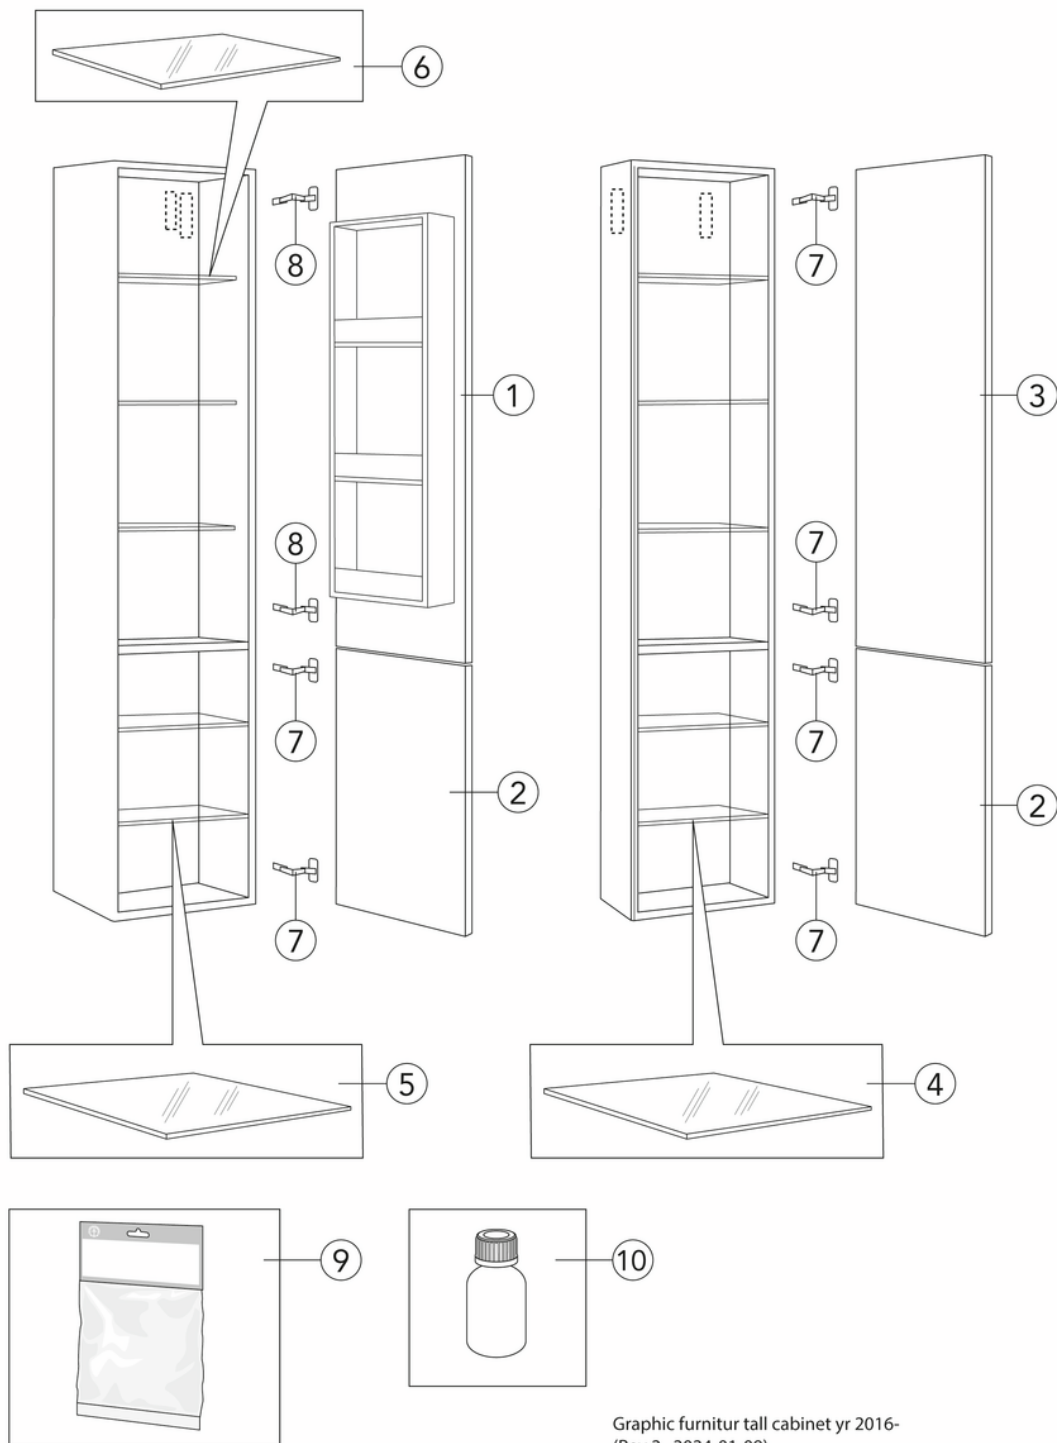

Quality of life since 1825

Vannitoakapp Graphic, kõrge kapp - sügav

Valge, sile uks

Toote Omadused

NIISKUSKINDEL SOFT CLOSE-MÖÖBEL

- Sügav mudel 32 cm, nutika hoiupaigaga ülemise ukse siseküljel
- Kombineeritav teiste Graphic seinä- ja kõrgete kappidega
- Riputusüsteem, mis lihtsustab paigaldamist ja kapi õigesse asendisse reguleerimist

Article number

Art.nr.
GB71GCTC32DH

EAN
7391530068213

Pakendiinfo

Pikkus: 310 mm | Laius: 330 mm | Kõrgus: 1670 mm
Kaal: 33 kg
Number pakendis: 1 pc

Paigaldus ja hooldus

Energiamärgistus ja vastavustunnistused

Graphic furnitur tall cabinet yr 2016-
(Rev 2. 2024-01-09)

Nr.	Toote	Art.nr.
1a	Ülemine uks Graphic kõrgele kapile	GB8148000103
1b		GB8148000105
1c	Ülemine uks Graphic kõrgele kapile	GB8148000104
1d	Ülemine uks Graphic kõrgele kapile	GB8148000131
1e	Ülemine uks, kõrge kapp 32 Graphic Beige	GB8148000229
2a		GB8148000106
2b	Alumine uks Graphic kõrgele kapile	GB8148000132
2c	Alumine uks Graphic kõrgele kapile	GB8148000108
2d		GB8148000107
2e	Alumine uks, kõrge kapp Graphic Beige	GB8148000230
3a	Ülemine uks Graphic kõrgele kapile	GB8148000110
3b	Ülemine uks Graphic kõrgele kapile	GB8148000109
3c	Ülemine uks Graphic kõrgele kapile	GB8148000133
3d	Ülemine uks Graphic kõrgele kapile	GB8148000111
3e	Ülemine uks, kõrge kapp 16 Graphic Beige	GB8148000231
4	Klaasriiul	GB8148000043
5	Klaasriiul	GB8148000044
6	Klaasriiul	GB8148000098
7	Hing Graphic kõre kapi alumisele uksele	GB8148000112
8	Hing Graphic kõre kapi ülemisele uksele	GB8148000014
9a	Varuosade komplekt Artic / Graphic kõrgetele kappidele	GB8148000005
9b		GB8148000006
10a	Parandusvärv, Artic ja Graphic, valge	GB8148000003
10b	Parandusvärv, Graphic, hall	GB8148000004
10c	Parandusvärv, Graphic, roheline	GB8148000136