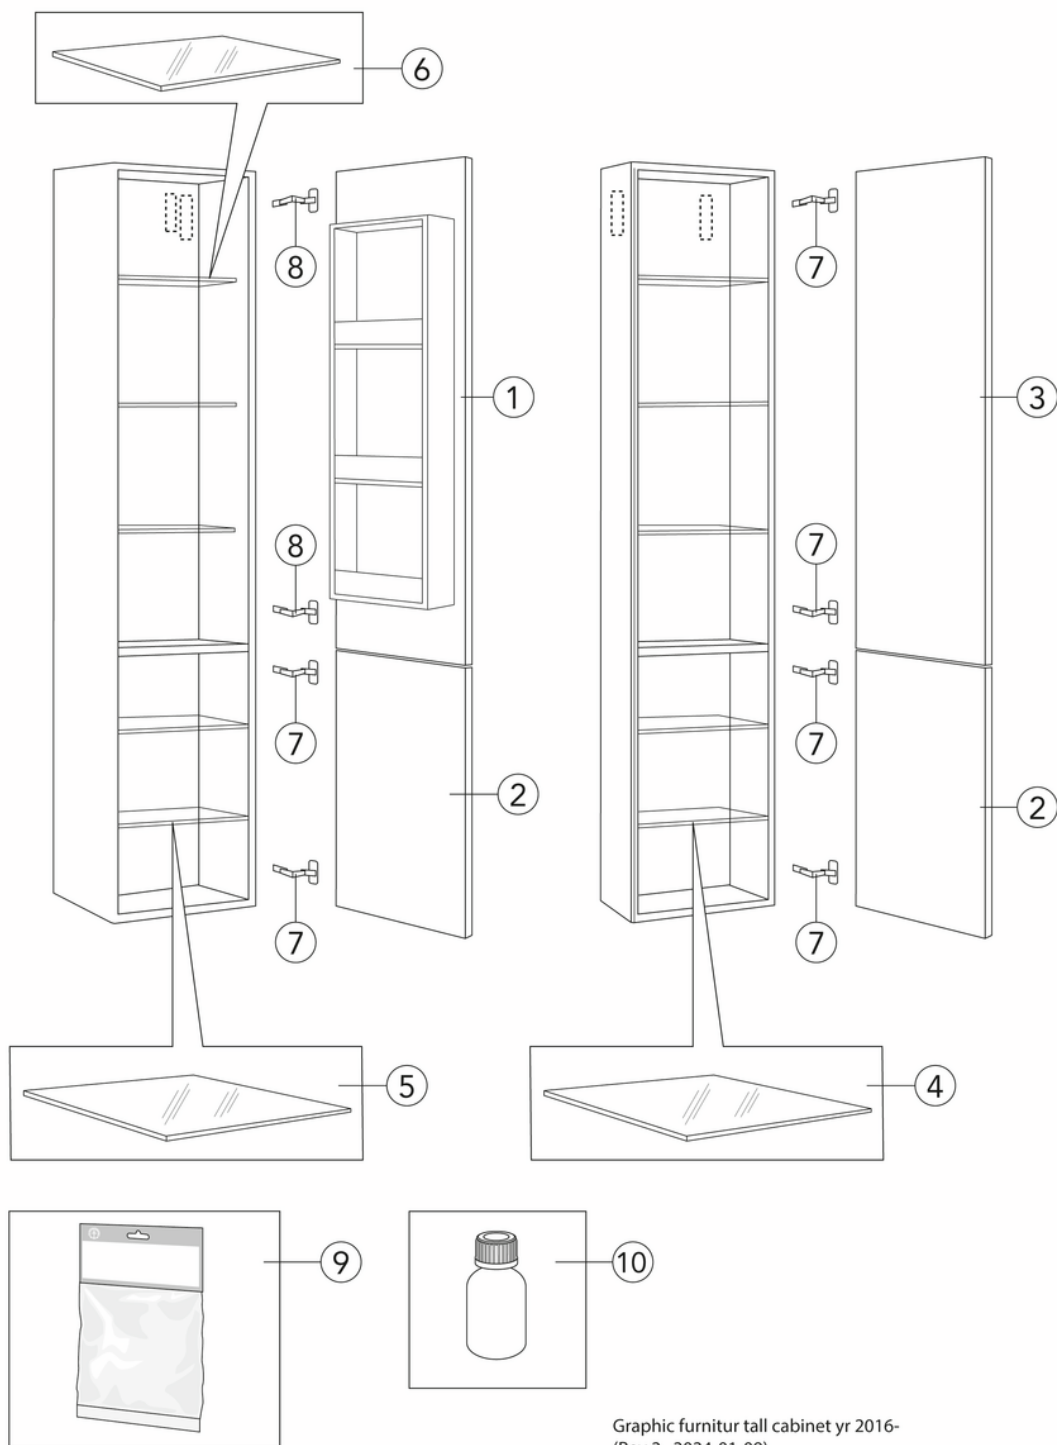

Rezerves daļas

Graphic furnitur tall cabinet yr 2016-
(Rev 2. 2024-01-09)

Nr.	Produkto	Art.nr.
1a	Viršutinės drelės	GB8148000103
1b		GB8148000105
1c	Viršutinės drelės	GB8148000104
1d	Viršutinės drelės	GB8148000131
1e	Viršutinės drelės aukštai spintelei 32 „Graphic“, smėlio spalvos	GB8148000229
2a		GB8148000106
2b	Apatinės drelės	GB8148000132
2c	Apatinės drelės	GB8148000108
2d		GB8148000107
2e	Apatinės drelės aukštai spintelei „Graphic“, smėlio spalvos	GB8148000230
3a	Viršutinės drelės	GB8148000110
3b	Viršutinės drelės	GB8148000109
3c	Viršutinės drelės	GB8148000133
3d	Viršutinės drelės	GB8148000111
3e	Viršutinės drelės aukštai spintelei 16 „Graphic“, smėlio spalvos	GB8148000231
4	Stiklinė lentyna	GB8148000043
5	Stiklinė lentyna	GB8148000044
6	Stiklinė lentyna	GB8148000098
7	Vyris, 110 laipsnių	GB8148000112
8	Vyriai	GB8148000014
9a	Atsarginių detalių komplektas 1	GB8148000005
9b		GB8148000006
10a	Remontiniai dažai "Artic" ir "Graphic", Balta NCS-S-0500	GB8148000003
10b	Remontiniai dažai "Graphic", Pilka NCS-S-4502-Y	GB8148000004
10c	Remontiniai dažai "Graphic", Žalia NCS7010-G50Y	GB8148000136