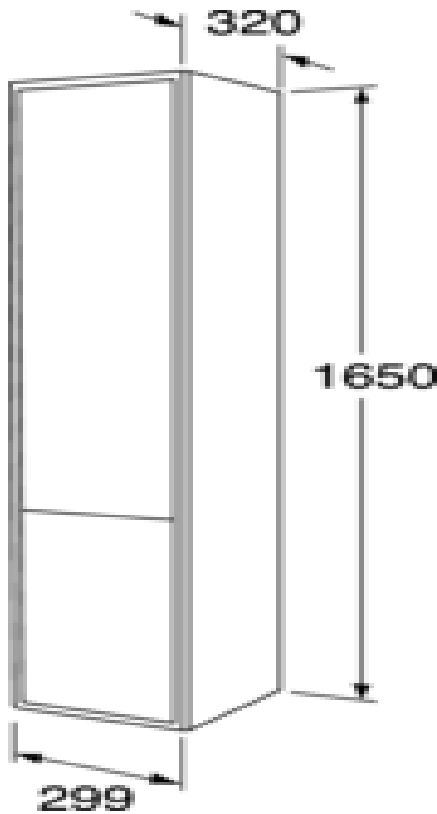

Energimärkning och certifieringar