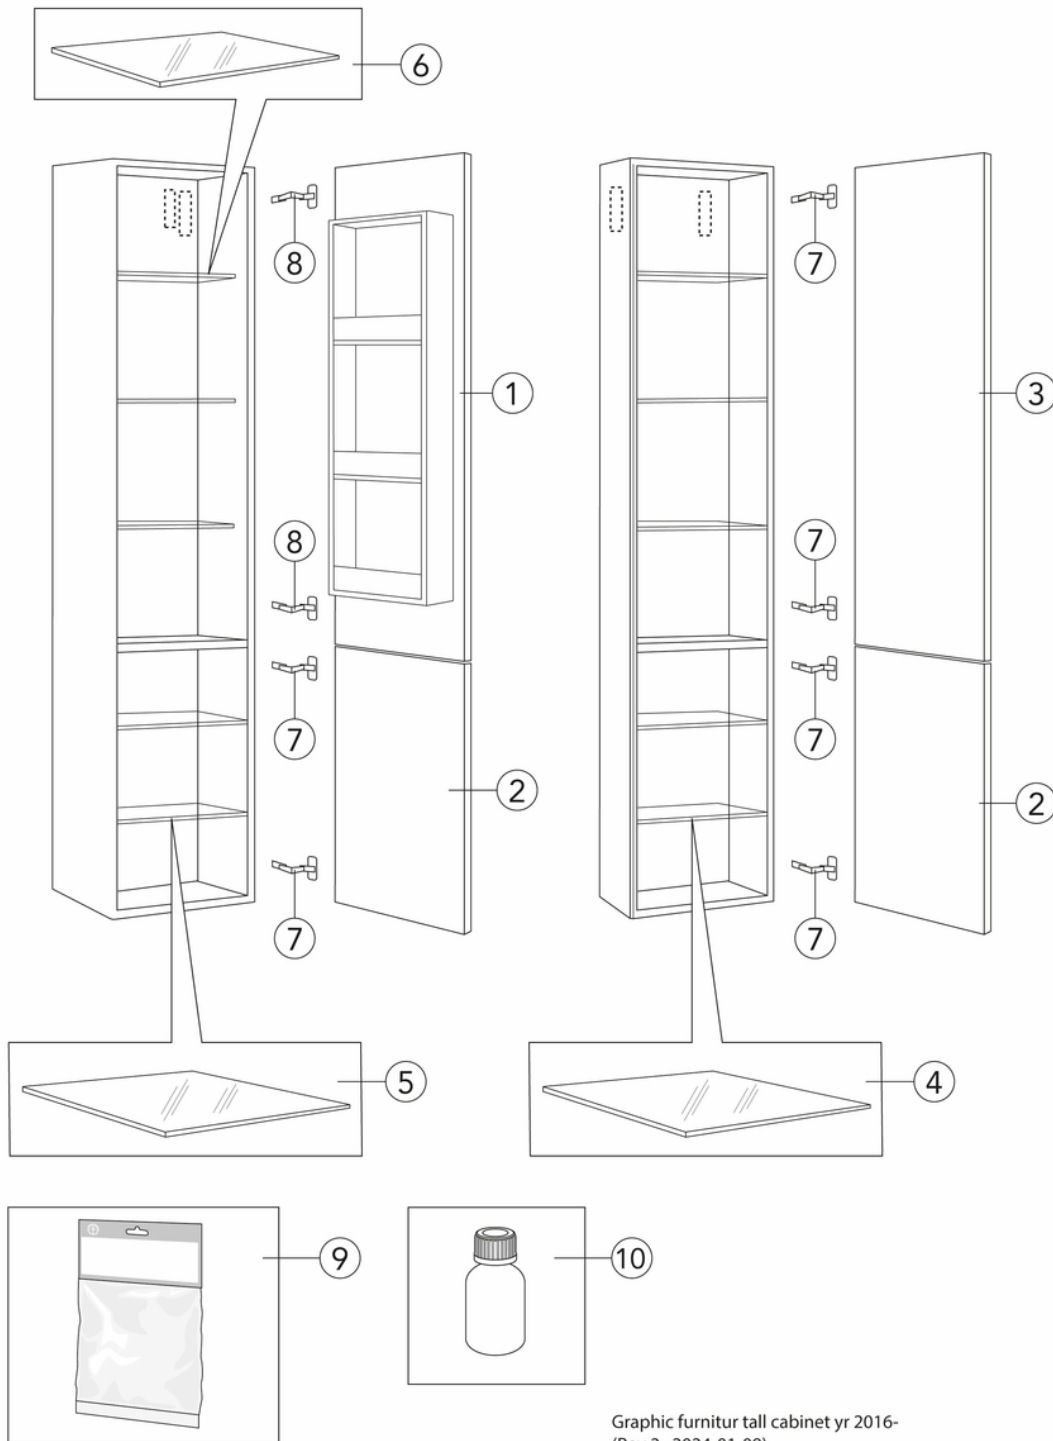

Quality of life since 1825

Højskab Graphic – dyb

Varm grå

Produktegenskaber

MODSTANDSDYGTIGT MOD FUGT SOFT CLOSE-MØBLER

- Dyb model på 32 cm med smart opbevaring i den øverste dør
- Kan kombineres med Graphic vægskabe og højskabe til et opbevaringsmodul
- Ophængningssystem, der nemt og hurtigt kan monteres på væggen og justeres til den korrekte position

Artikel nummer

VVS-nr.
784425532

Art-nr.
GB71GCTC32GR

EAN
7391530068220

Emballage

Længde: 310 mm | Bredde: 330 mm | Højde: 1670 mm

Vægt: 33 kg

Antal i emballage: 1 st

Montering & Rengøring

Energimærkning og certificeringer

Reserve dele

Graphic furnitur tall cabinet yr 2016-
(Rev 2. 2024-01-09)

Nr.	Produkt	VVS-nr.	Art-nr.
1a	Låge øverst		GB8148000103
1b			GB8148000105
1c	Låge øverst		GB8148000104
1d	Låge øverst		GB8148000131
1e	Øvre dør, Højskab 32 Graphic Beige		GB8148000229
2a			GB8148000106
2b	Låge nederst		GB8148000132
2c	Låge nederst		GB8148000108
2d			GB8148000107
2e	Nedre dør, Højskab Graphic Beige		GB8148000230
3a	Låge øverst		GB8148000110
3b	Låge øverst		GB8148000109
3c	Låge øverst		GB8148000133
3d	Låge øverst		GB8148000111
3e	Øvre dør, Højskab 16 Graphic Beige		GB8148000231
4	Glashylde		GB8148000043
5	Glashylde		GB8148000044
6	Glashylde		GB8148000098
7	Hængsel 110 grader		GB8148000112
8	Hængsel		GB8148000014
9a	Pose med reservedele 1		GB8148000005
9b			GB8148000006
10a	Pletreparationsfarve Artic og Graphic hvid NCS-S-0500		GB8148000003
10b	Pletreparationsfarve Graphic Grå NCS-S-4502-Y		GB8148000004
10c	Pletreparationsfarve Graphic-grøn NCS 7010-G50Y		GB8148000136