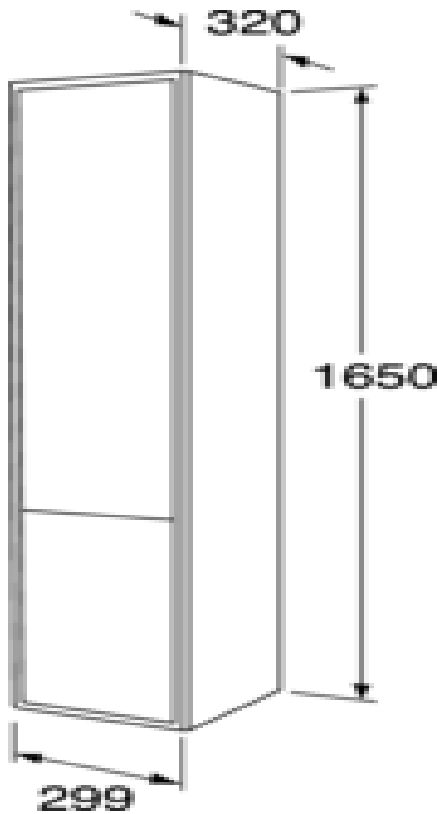

Quality of life since 1825

Højskab Graphic – dyb

Varm grå

Produktegenskaber

MODSTANDSDYGTIGT MOD FUGT SOFT CLOSE-MØBLER

- Dyb model på 32 cm med smart opbevaring i den øverste dør
- Kan kombineres med Graphic vægskabe og højskabe til et opbevaringsmodul
- Ophængningssystem, der nemt og hurtigt kan monteres på væggen og justeres til den korrekte position

Artikel nummer

VVS-nr.
784425532

Art-nr.
GB71GCTC32GR

EAN
7391530068220

Emballage

Længde: 310 mm | Bredde: 330 mm | Højde: 1670 mm

Vægt: 33 kg

Antal i emballage: 1 st

Montering & Rengøring

Energimærkning og certificeringer

Reserve dele

Graphic furnitur tall cabinet yr 2016-
(Rev 2. 2024-01-09)

Nr.	Produkt	VVS-nr.	Art-nr.
1a	Låge øverst		GB8148000103
1b			GB8148000105
1c	Låge øverst		GB8148000104
1d	Låge øverst		GB8148000131
1e	Øvre dør, Højskab 32 Graphic Beige		GB8148000229
2a			GB8148000106
2b	Låge nederst		GB8148000132
2c	Låge nederst		GB8148000108
2d			GB8148000107
2e	Nedre dør, Højskab Graphic Beige		GB8148000230
3a	Låge øverst		GB8148000110
3b	Låge øverst		GB8148000109
3c	Låge øverst		GB8148000133
3d	Låge øverst		GB8148000111
3e	Øvre dør, Højskab 16 Graphic Beige		GB8148000231
4	Glashylde		GB8148000043
5	Glashylde		GB8148000044
6	Glashylde		GB8148000098
7	Hængsel 110 grader		GB8148000112
8	Hængsel		GB8148000014
9a	Pose med reservedele 1		GB8148000005
9b			GB8148000006
10a	Pletreparationsfarve Artic og Graphic hvid NCS-S-0500		GB8148000003
10b	Pletreparationsfarve Graphic Grå NCS-S-4502-Y		GB8148000004
10c	Pletreparationsfarve Graphic-grøn NCS 7010-G50Y		GB8148000136