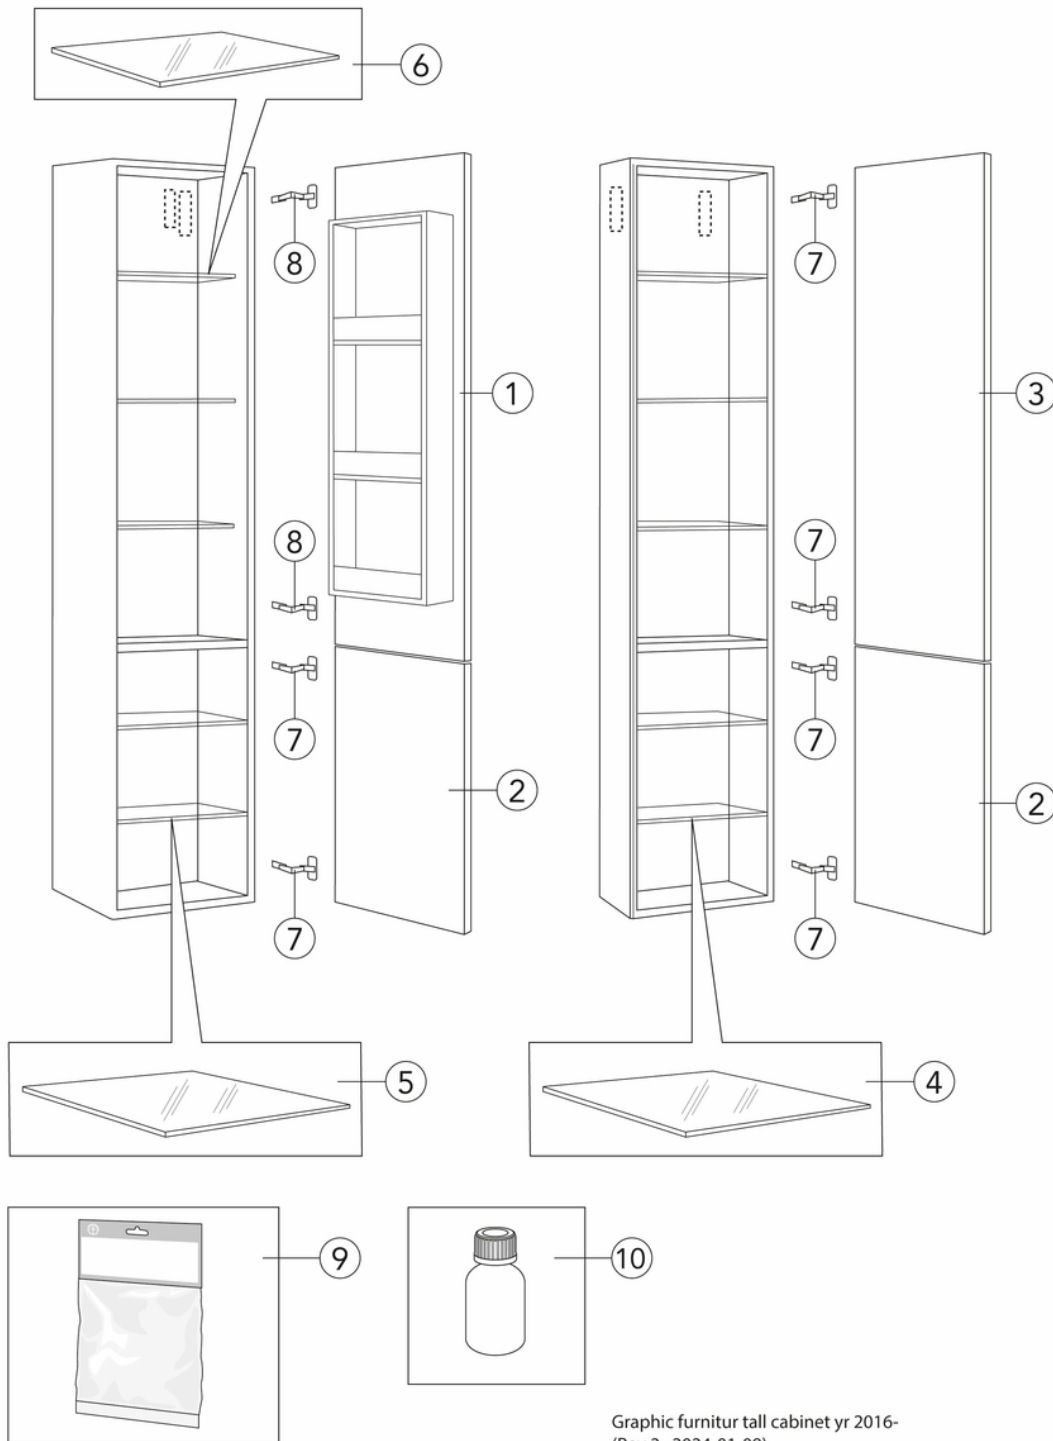

Graphic furnitur tall cabinet yr 2016-
(Rev 2. 2024-01-09)

Nr.	Tuote	LVI-nr.	Art.nr.
1a	Yläovi		GB8148000103
1b			GB8148000105
1c	Yläovi		GB8148000104
1d	Yläovi		GB8148000131
1e	Yläovi, korkea Graphic-kaappi 32 Beige		GB8148000229
2a			GB8148000106
2b	Alaovi		GB8148000132
2c	Alaovi		GB8148000108
2d			GB8148000107
2e	Alaovi, korkea Graphic-kaappi Beige		GB8148000230
3a	Yläovi		GB8148000110
3b	Yläovi		GB8148000109
3c	Yläovi		GB8148000133
3d	Yläovi		GB8148000111
3e	Yläovi, korkea Graphic-kaappi 16 Beige		GB8148000231
4	Lasihyllytaso		GB8148000043
5	Lasihyllytaso		GB8148000044
6	Lasihyllytaso		GB8148000098
7	Sarana, 110 astetta		GB8148000112
8	Sarana		GB8148000014
9a	Varaosapussi 1		GB8148000005
9b			GB8148000006
10a	Korjausmaali, Artic ja Graphic, valkoinen NCS-S-0500		GB8148000003
10b	Korjausmaali, Graphic harmaa, NCS-S-4502-Y		GB8148000004
10c	Korjausmaali, Graphic vihreä, NCS 7010-G50Y		GB8148000136