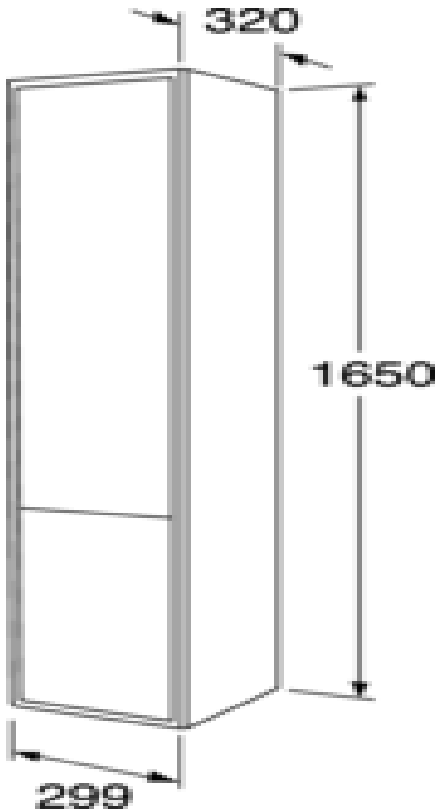

Kokoaminen & hoito

Energiamerkintä ja -sertifiointi