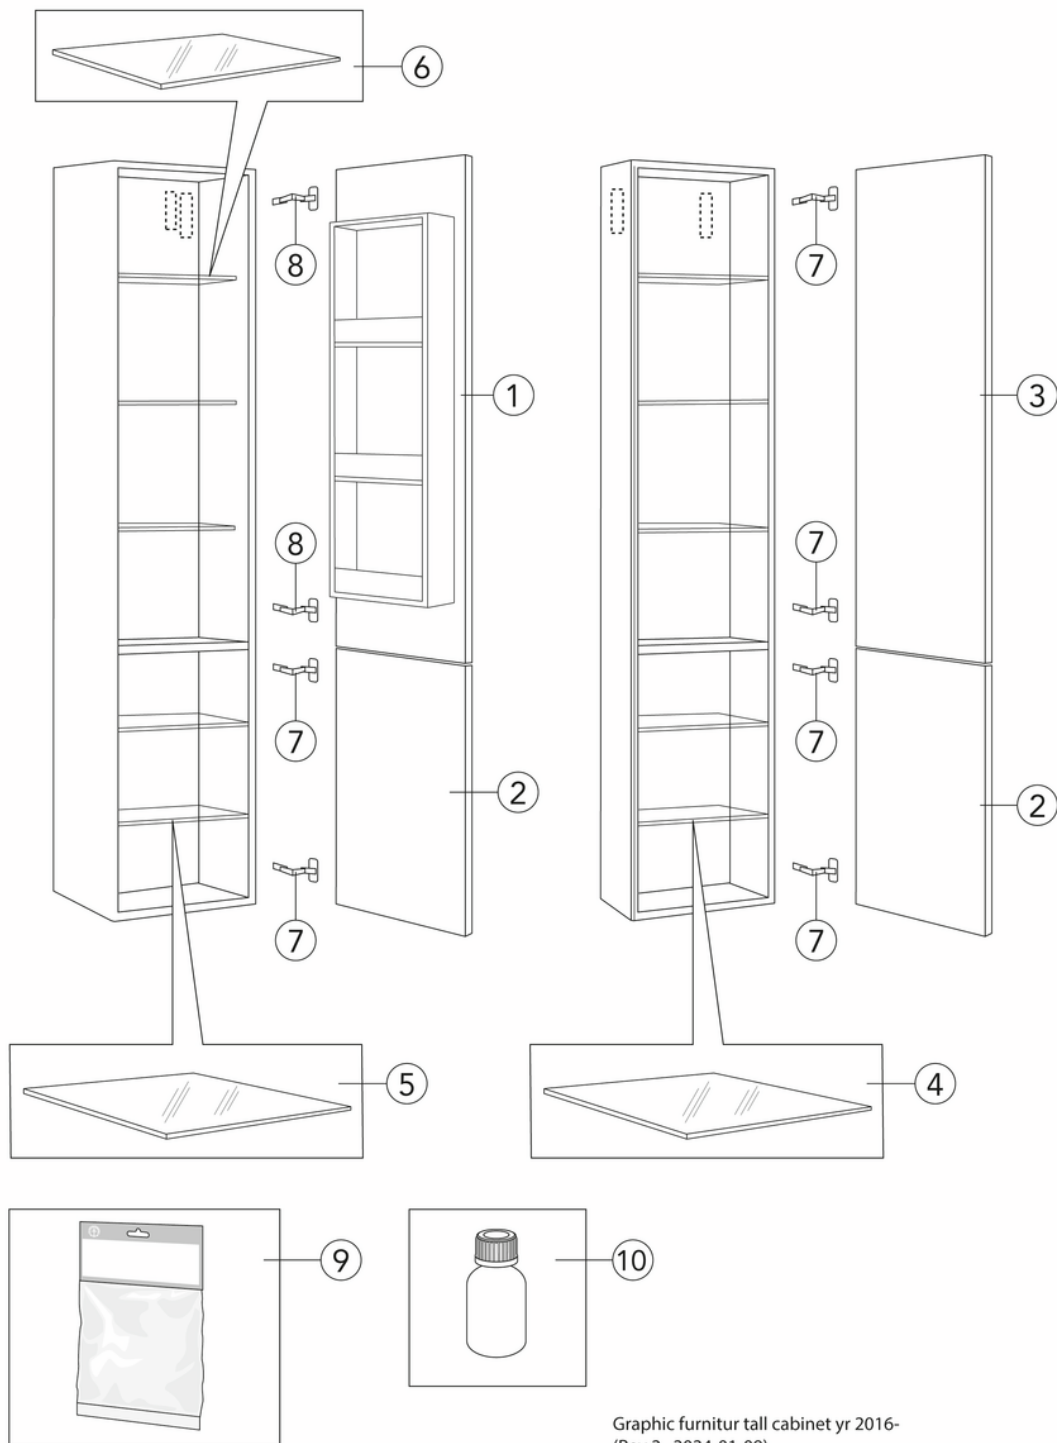

Nr.	Toote	Art.nr.
1a	Ülemine uks Graphic kõrgele kapile	GB8148000103
1b		GB8148000105
1c	Ülemine uks Graphic kõrgele kapile	GB8148000104
1d	Ülemine uks Graphic kõrgele kapile	GB8148000131
1e	Ülemine uks, kõrge kapp 32 Graphic Beige	GB8148000229
2a		GB8148000106
2b	Alumine uks Graphic kõrgele kapile	GB8148000132
2c	Alumine uks Graphic kõrgele kapile	GB8148000108
2d		GB8148000107
2e	Alumine uks, kõrge kapp Graphic Beige	GB8148000230
3a	Ülemine uks Graphic kõrgele kapile	GB8148000110
3b	Ülemine uks Graphic kõrgele kapile	GB8148000109
3c	Ülemine uks Graphic kõrgele kapile	GB8148000133
3d	Ülemine uks Graphic kõrgele kapile	GB8148000111
3e	Ülemine uks, kõrge kapp 16 Graphic Beige	GB8148000231
4	Klaasriiul	GB8148000043
5	Klaasriiul	GB8148000044
6	Klaasriiul	GB8148000098
7	Hing Graphic kõre kapi alumisele uksele	GB8148000112
8	Hing Graphic kõre kapi ülemisele uksele	GB8148000014
9a	Varuosade komplekt Artic / Graphic kõrgetele kappidele	GB8148000005
9b		GB8148000006
10a	Parandusvärv, Artic ja Graphic, valge	GB8148000003
10b	Parandusvärv, Graphic, hall	GB8148000004
10c	Parandusvärv, Graphic, roheline	GB8148000136