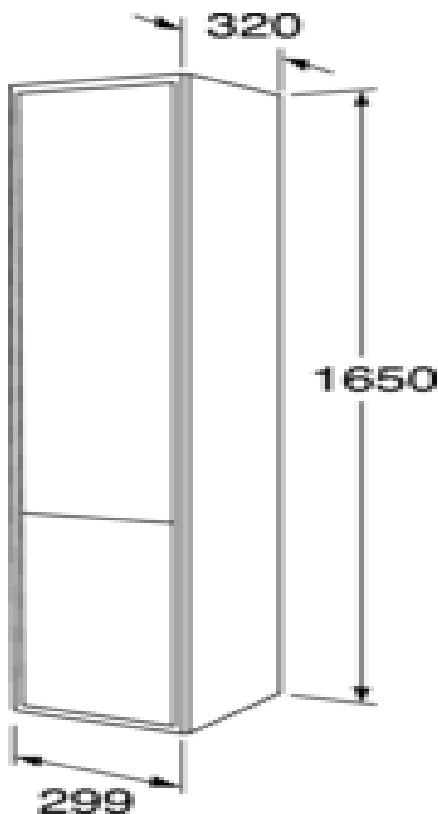

Paigaldus ja hooldus

Energiamärgistus ja vastavustunnistused