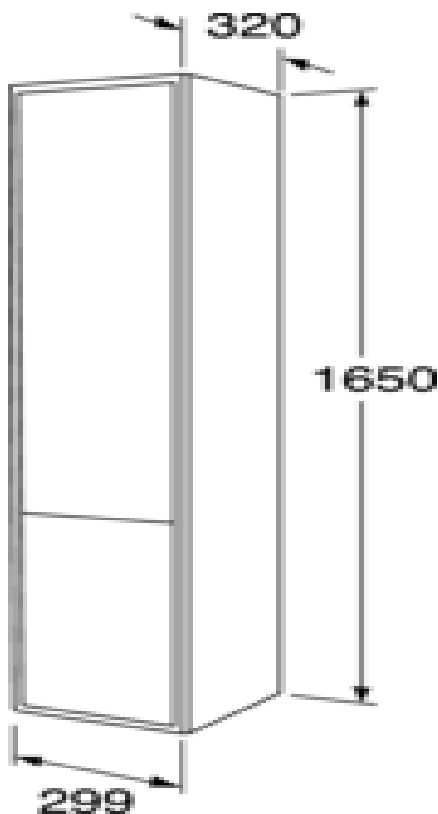

Energimerking og sertifiseringer