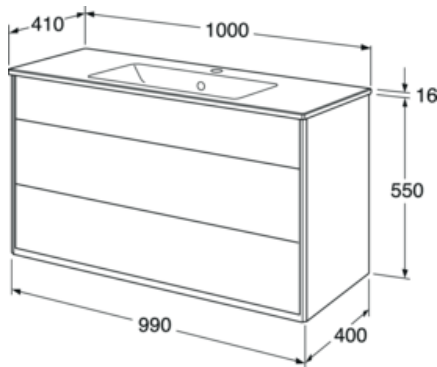

Energimärkning och certifieringar