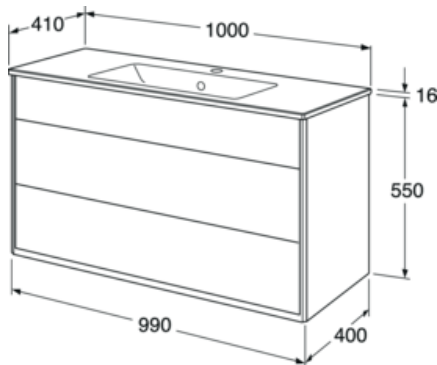

Montering & Rengøring

Energimærkning og certificeringer