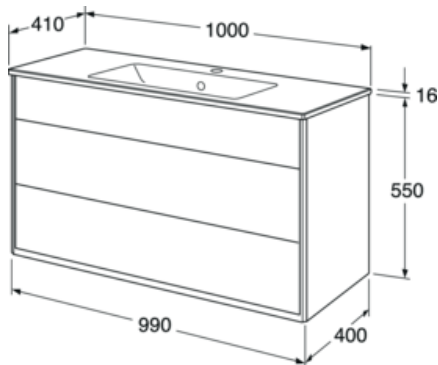

Kokoaminen & hoito

Energiamerkintä ja -sertifiointi