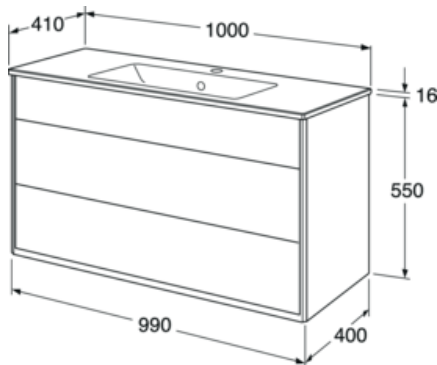

Paigaldus ja hooldus

Energiamärgistus ja vastavustunnistused