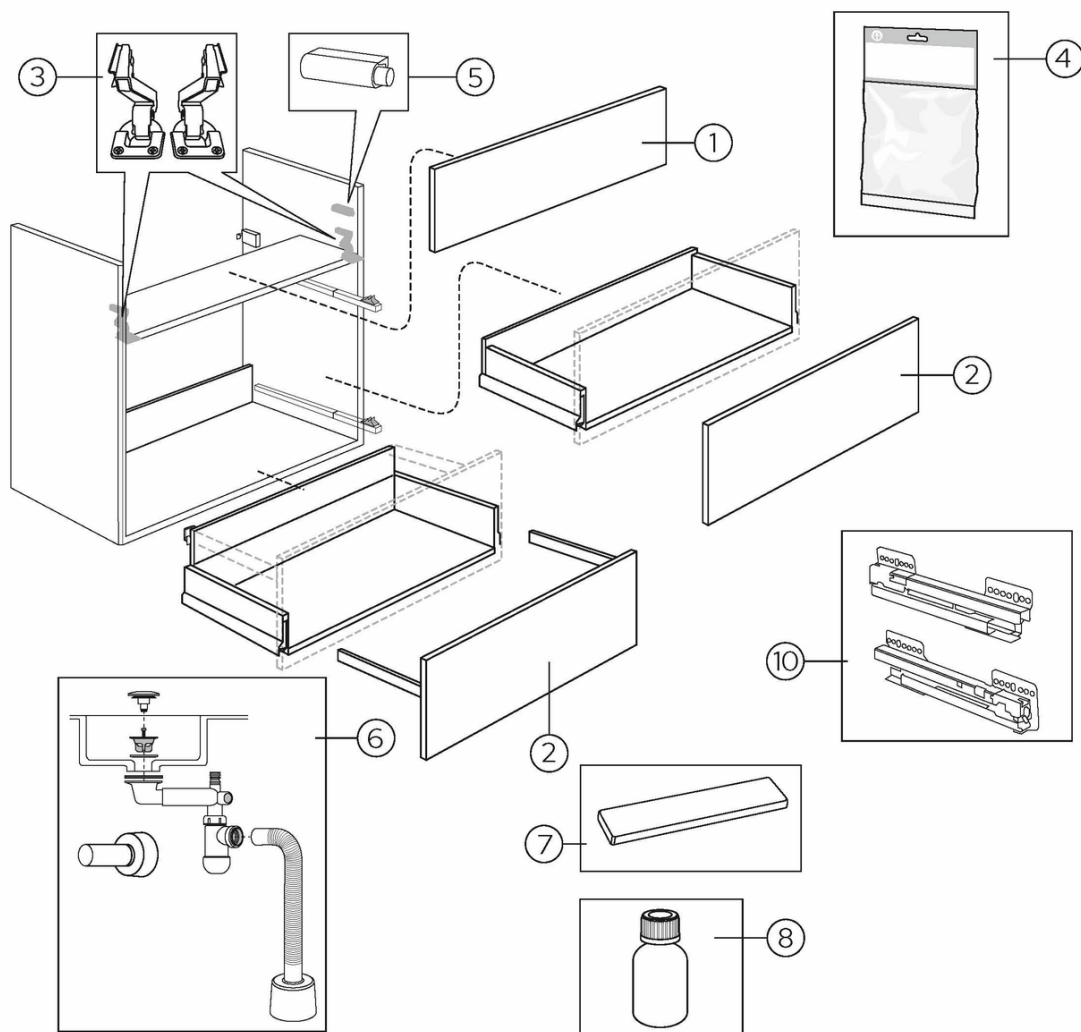

Reservedeler

Graphic furnitur vanity unit yr 2016-
(Rev 4. 2024-12-02)

Nr.	Produkt	NRF-nr.	Art.nr.
1a	Øvre luke		GB8148000019
1b	Øvre luke		GB8148000020
1c	Øvre luke		GB8148000021
1d	Øvre luke		GB8148000022
1e	Øvre luke		GB8148000023
1f	Øvre luke		GB8148000024
1g	Øvre luke		GB8148000025
1h	Øvre luke		GB8148000026
1i	Øvre luke		GB8148000027
1j	Øvre luke		GB8148000028
1k	Øvre luke		GB8148000029
1l	Øvre luke		GB8148000030
1m	Øvre luke		GB8148000123
1n	Øvre luke		GB8148000124
1o	Øvre luke		GB8148000125
1p	Øvre luke		GB8148000126
1r	Øvre dør Graphic servantskap 45, Beige		GB8148000221
1s	Øvre dør Graphic servantskap 60, Beige		GB8148000222
1t	Øvre dør Graphic servantskap 80, Beige		GB8148000223
1u	Øvre dør Graphic servantskap 100, Beige		GB8148000224
2a	Skuffefront		GB8148000031
2b	Skuffefront		GB8148000032
2c	Skuffefront		GB8148000033
2d	Skuffefront		GB8148000034
2e	Skuffefront		GB8148000035
2f	Skuffefront		GB8148000036
2g	Skuffefront		GB8148000037
2h	Skuffefront		GB8148000038
2i	Skuffefront		GB8148000039
2j	Skuffefront		GB8148000040
2k	Skuffefront		GB8148000041
2l	Skuffefront		GB8148000042
2m	Skuffefront		GB8148000127
2n	Skuffefront		GB8148000128
2o	Skuffefront		GB8148000129
2p	Skuffefront		GB8148000130
2q	Graphic nedre skuffefront Grønn Hettich		GB8148000220
2r	Graphic øvre skuffefront Hvit Hettich		GB8148000215
2s	Graphic øvre skuffefront Grå Hettich		GB8148000216
2t	Graphic øvre skuffefront Grønn Hettich		GB8148000217
2u	Graphic nedre skuffefront Hvit Hettich		GB8148000218
2v	Graphic nedre skuffefront Grå Hettich		GB8148000219
2w	Skuffefront Graphic servantskap 45, Beige		GB8148000225
2x	Skuffefront Graphic servantskap 60, Beige		GB8148000226
2y	Skuffefront Graphic servantskap 80, Beige		GB8148000227