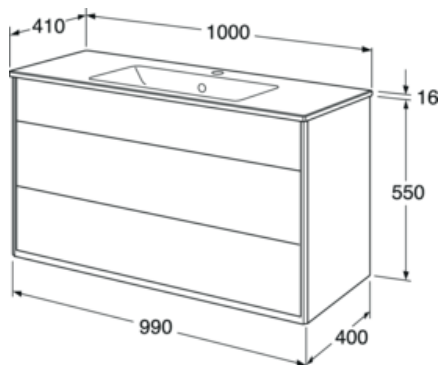

Energimerking og sertifiseringer